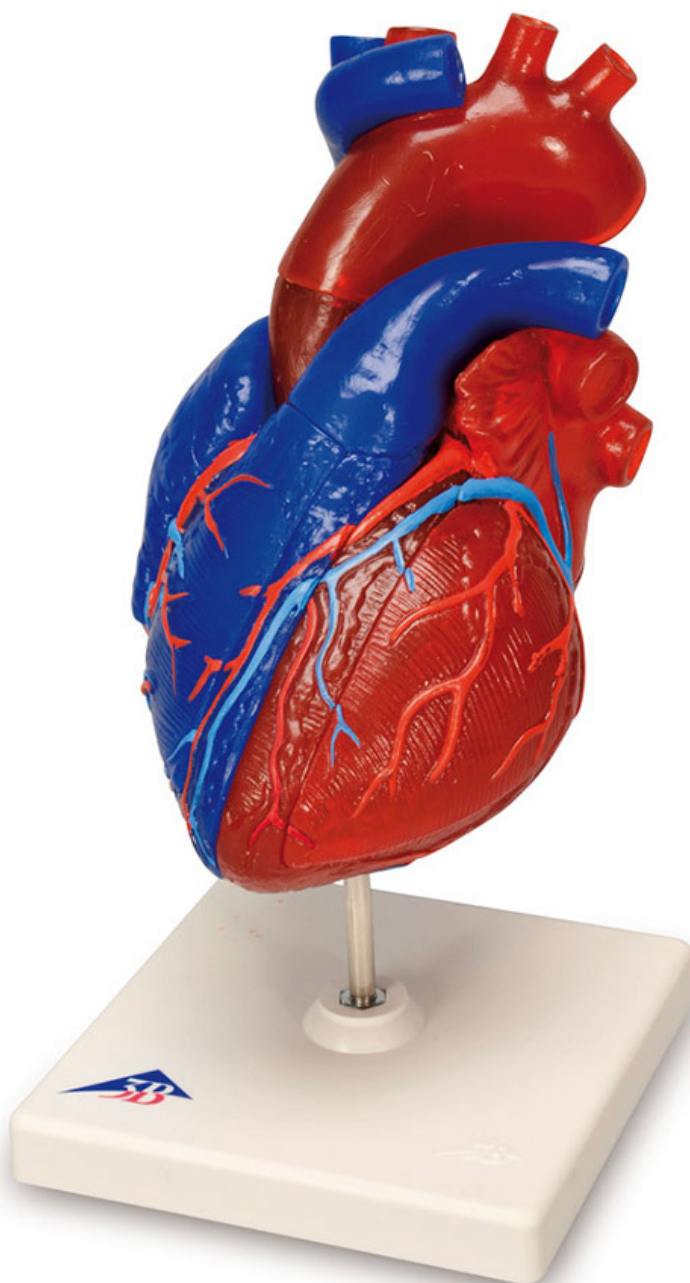

**G01/1 - Didakticky malovaný model srdce,
životní velikost, 5 částí**
Objednávací kód: **4004.101007**

Cena bez DPH

270,00 Eur

Cena s DPH

324,00 Eur

Parametre

Množstevná jednotka

ks

Doprajte si vysokú kvalitu s týmto 5dielnym modelom srdca. Odliatok z pravého ľudského srdca. Didakticky pripravený pre lepšie porozumenie anatómii a krvnému toku srdca. Zobrazuje srdečné chlopne počas diastoly a v spodnej časti chlopne počas systoly. Prierez stredovou rovinou umožňuje ľahkú ukážku vnútornej štruktúry.

Jeho zmysel pre detail a vysoko kvalitné zhotovenie z neho jednoznačne robí model srdca tej najvyššej triedy.

Vďaka nasledujúcim vlastnostiam vystupuje z radu ostatných modelov a stáva sa tak nevyhnutnosťou pre lekárske profesionálov:

- Všetky originálne štruktúry srdca boli získané počas časovo náročného a detailného odlievania, vďaka čomu je tento model vysoko presný a realistický
- 2 siene a 2 komory ukazujú všetky normálne anatomické štruktúry papilárnych svalov a srdečných chlopní
- Jedinečný prierez stredovou rovinou slúži pre optimálne zobrazenie trasy okysličenej a neokysličenej krvi
- Srdečné chlopne sú vyrobené z pružného plastu, vďaka čomu sú veľmi odolné
- Odliatok v životnej veľkosti zo skutočného ľudského srdca
- Magnetické spojovanie častí (5 častí) pre ľahké ukážky
- Systém sfarbenia a rozloženie srdca didaktickým spôsobom. Komory srdca a cievy (vrátane koronárnych ciev), v ktorých je prenášaná okysličená krv, sú zobrazené červené. Srdečné komory a cievy, ktoré obsahujú neokysličenú krv, sú zobrazené modro.