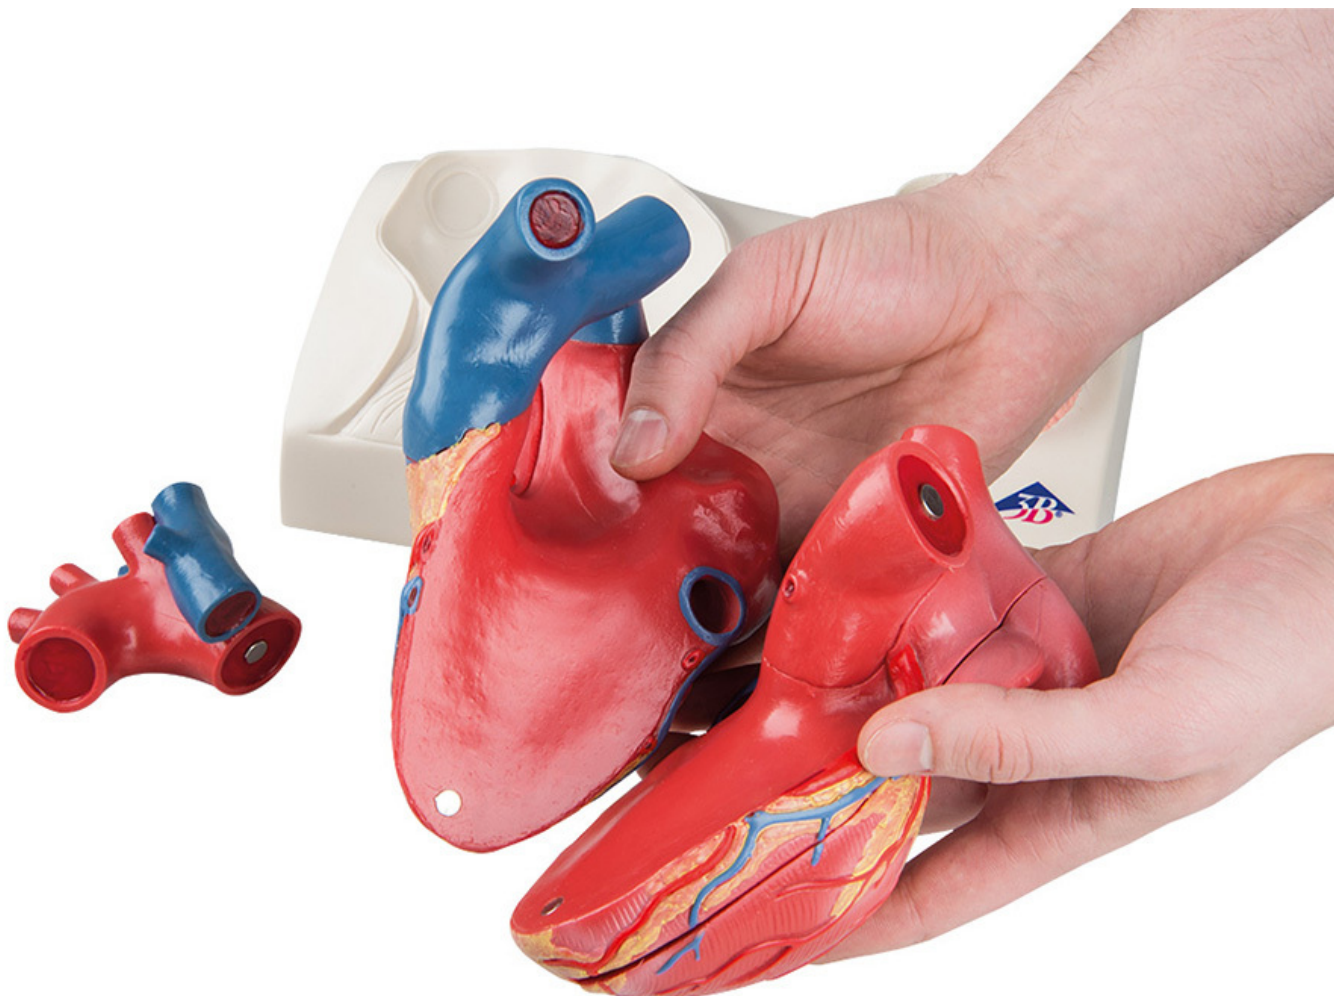

G01 - Magnetický model srdce, životní velikost, 5 částí

Objednávací kód: **4004.1010006**

Cena bez DPH

279,00 Eur

Cena s DPH

334,80 Eur

Parametre

Množstevná jednotka

ks

Doprajte si vysokú kvalitu s týmto 5dielnym modelom srdca. Odliatok z pravého ľudského srdca. Didakticky pripravený pre lepšie porozumenie anatómii a krvnému toku srdca. Zobrazuje srdečné chlopne počas diastoly a v spodnej časti chlopne počas systoly. Prierez stredovou rovinou umožňuje ľahkú ukážku vnútornej štruktúry.

Jeho zmysel pre detail a vysoko kvalitné spracovanie z neho jednoznačne robí model srdca tej najvyššej triedy.

Vďaka nasledujúcim vlastnostiam vystupuje z radu ostatných modelov a stáva sa tak nevyhnutnosťou pre lekárske profesionálov:

- Všetky originálne štruktúry srdca boli získané počas časovo náročného detailného odlievania, vďaka čomu je tento model vysoko presný a realistický
- 2 siene a 2 komory ukazujú všetky normálne anatomické štruktúry papilárnych svalov a srdečných chlopní
- Jedinečný prierez stredovou rovinou slúži pre optimálne zobrazenie trasy okysličenej a odkysličenej krvi
- Model srdca zobrazuje ako systolické tak diastolické štádium. V samotnom modeli sú chlopne zobrazené v diastolickom štádiu a v spodnej časti sú detailne zobrazené chlopne v systolickom štádiu
- Srdečné chlopne sú vyrobené z pružného plastu, vďaka čomu sú veľmi odolné
- Spodná časť zobrazuje srdce v jeho prirodzenej pozícii v ľudskom tele
- Odliatok v životnej veľkosti zo skutočného ľudského srdca
- Magnetické spojovanie častí (5 častí) pre ľahké ukážky