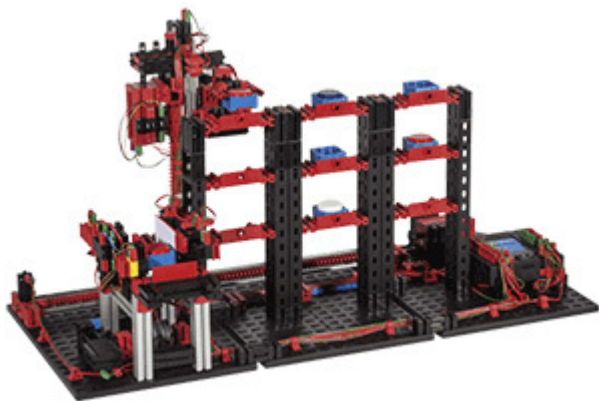

## 536631 - Automated high-bay warehouse 24V

Objednávací kód: **5503.536631**

Cena bez DPH 1.040,00 Eur  
Cena s DPH 1.248,00 Eur

### Parametre

Podľa veku a zamerania

Modely 24V pre PLC

Množstevná jednotka

ks

Odvzdávacia stanica s dopravníkovým pásmom, police pre ukládanie a načítanie špeciálneho nosiča polovýrobku, 9 skladovacích slotov.

### Obsahuje:

- 2x motor so snímačom polohy
- 2x mini motor
- 4x koncový spínač
- 2x fototranzistor
- 2x žiarovka s šošovkou
- nosiče polovýrobkov
- rôzne farebné polovýrobky (6 ks)