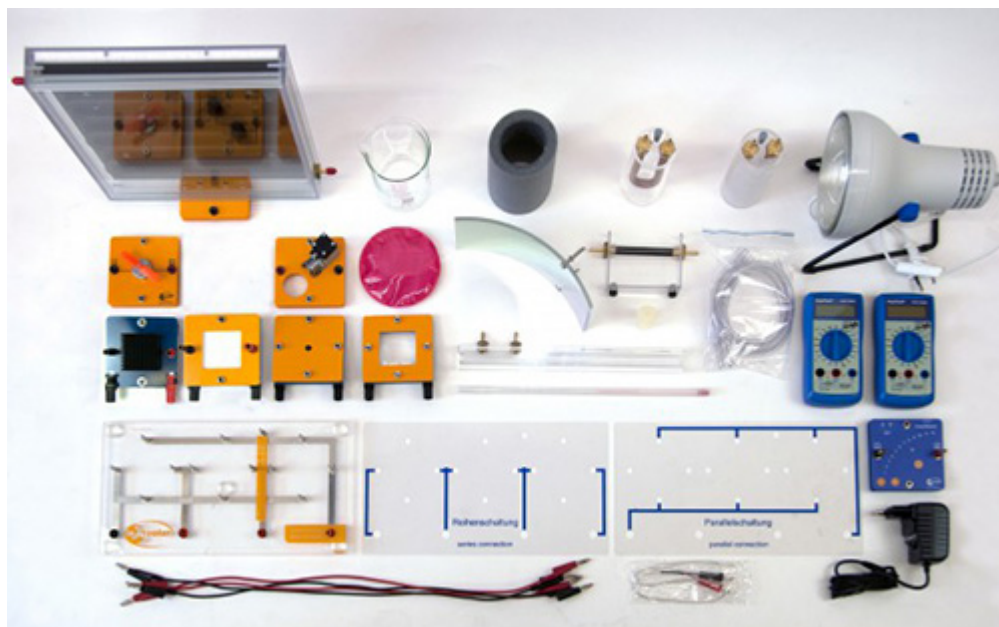

ks

- Tento systém umožňuje experimentovanie za použitia rôznych technológií premeny slnečnej energie na tepelnú energiu v technickom vzdelávaní. Výrobok obsahuje nielen rôzne solárne kolektorové systémy, ktoré môžu byť prevádzkované s alebo bez púmp, ale aj CSP technológie (koncentrovanej solárnej energie) a Peltierov článok pre priamu premenu na elektrickú energiu. Ďalším hlavným rysom sú experimenty týkajúce sa základov termodynamiky, ako je pohlcovanie tepelného žiarenia a konvektívne

## Experimenty

Absorpcia a odrazivosť rôznych materiálov  
Zaostrovanie svetla pomocou Fresnelove šošovky  
Tepelná konvekcia a vrstvenie  
tepelná vodivosť  
tepelná izolácia  
Solárny kolektor s obehovým čerpadlom  
Solárny kolektor s termocirkuláciou  
Variácie rýchlosti prúdenia  
Kolektorový okruh s tepelným výmenníkom  
Kolektorový okruh s parafínovým tepelným výmenníkom  
Parabola a kolektor s obehovým čerpadlom  
Skúmanie termoelektrického generátora  
Kvantitatívne stanovenie elektrickej energie

## Zoznam prvkov:

- 1 x 1100-19 leXsolar-Base unit veľká
- 1 x 1100-27 modul motora bez prevodovky
- 1 x 1300-03 Solárny kolektor
- 1 x 1300-04 Parabolická odrazová plocha
- 1 x 1300-05 Absorber rúrka
- 1 x 1300-06 modul šošovka
- 1 x 1300-07 modul absorbér pre šošovku
- 1 x 1300-08 Absorber B / W
- 1 x 1300-09 modul čerpadlo
- 1 x 1300-10 Peltier modul
- 1 x 1300-11 vodný tepelný výmenník
- 1 x 1300-12 parafínový tepelný výmenník
- 1 x 1300-13 sada hadičiek
- 1 x 9100-05 napájací modul
- 2 x L2-02-007 gumička d = 65
- 1 x L2-02-017 vrtule
- 2 x L2-04-059 bezpečnostný skúšobný kábel, 50cm, červený
- 2 x L2-04-060 bezpečnostný skúšobný kábel, 50cm, čierny
- 1 x L2-04-080 Lampa
- 1 x L2-04-116 žiarovka 120W
- 1 x L2-04-138 bezpečnostná zástrčka čierna 1 x L2-04-139 bezpečnostná zástrčka červená
- 7 x L2-05-035 bezpečnostný zásuvkový adapter SA 4000 červený