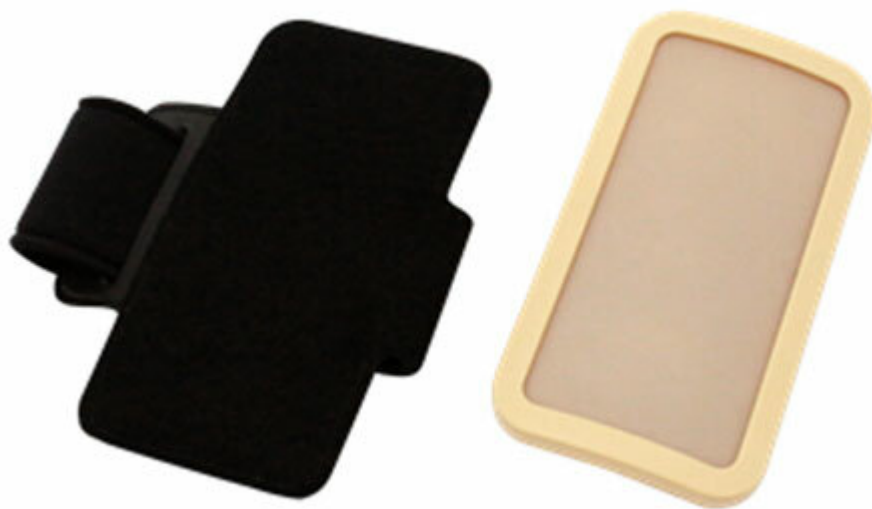

Nácvikový model pre intradermálnu injekciu

Objednávací kód: **4119.BTCSID**

Cena bez DPH

363,00 Eur

Cena s DPH

435,60 Eur

Parametre

Kanyly, injekcie, napichovanie - filter

Punkcia, anestézia, injekcie

Množstevná jednotka

ks

Detail modelu je veľmi podobný koži skutočného človeka. Koža je vyrobená z mäkkého silikónu, ktorý nezanecháva stopy po ihle. Je možný nácvik diagnostiky, tuberkulinácie a vakcinácie. Realistický nácvik je možný po pripnutí podložky k osobe hrajúcej pacienta. Ľahká inštalácia a zachádzanie s modelom.