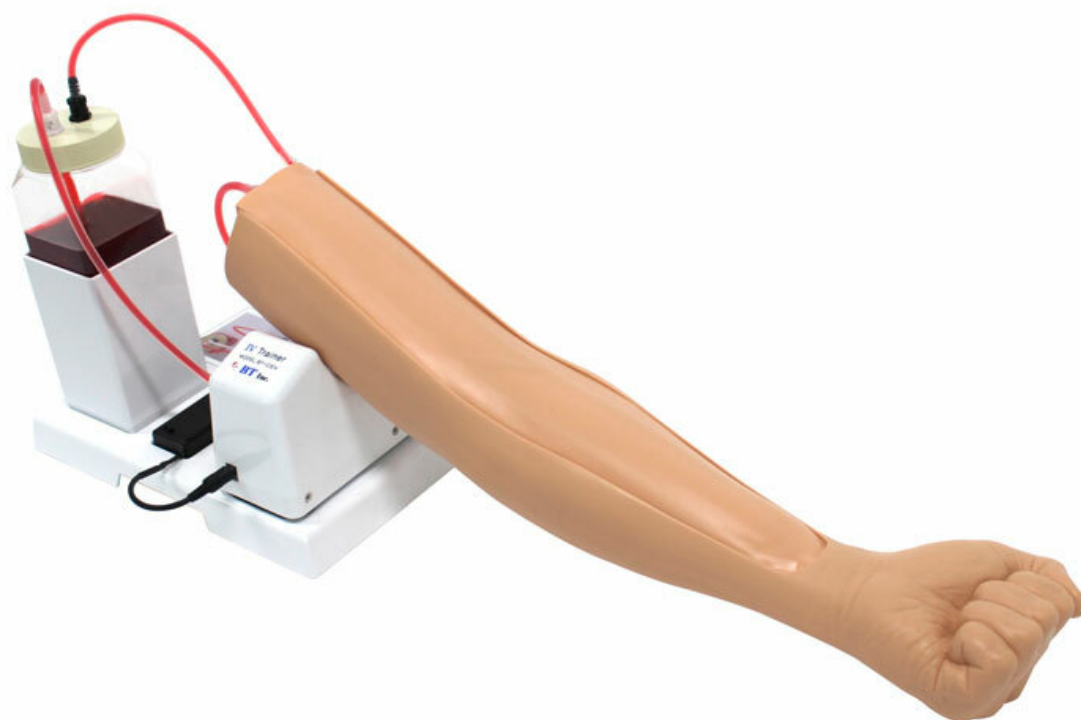

## Nácviková paža pre vnútrožilnú injekciu II

Objednávací kód: **4119.BTCSIV2**

Cena bez DPH	2.178,00 Eur
Cena s DPH	2.613,60 Eur

### Parametre

Kanyly, injekcie, napichovanie - filter

Horné končatiny

Množstevná jednotka

ks

Model paže a kože je veľmi verná replika skutočnej ľudskej paže. Je možný nácvik intravenózneho prístupu. Precvičujte prístup u bazilárnej žily, cefalickej žily, povrchovej žily v oblasti lakta a metakarpálnej žily. U kože a žilnej steny môžete cítiť pri vpichu rovnaký odpor ako u skutočného pacienta. Kožná vložka sa skladá z kože / podkožného tuku / žily. Ľahká inštalácia a výmena kožnej vložky. Koža a žila „všetko v jednom“. Jednoducho vložte kožnú vložku do drážky modelu paže. Užívateľ si môže vybrať medzi AC napájaním alebo napájaním z batérie.