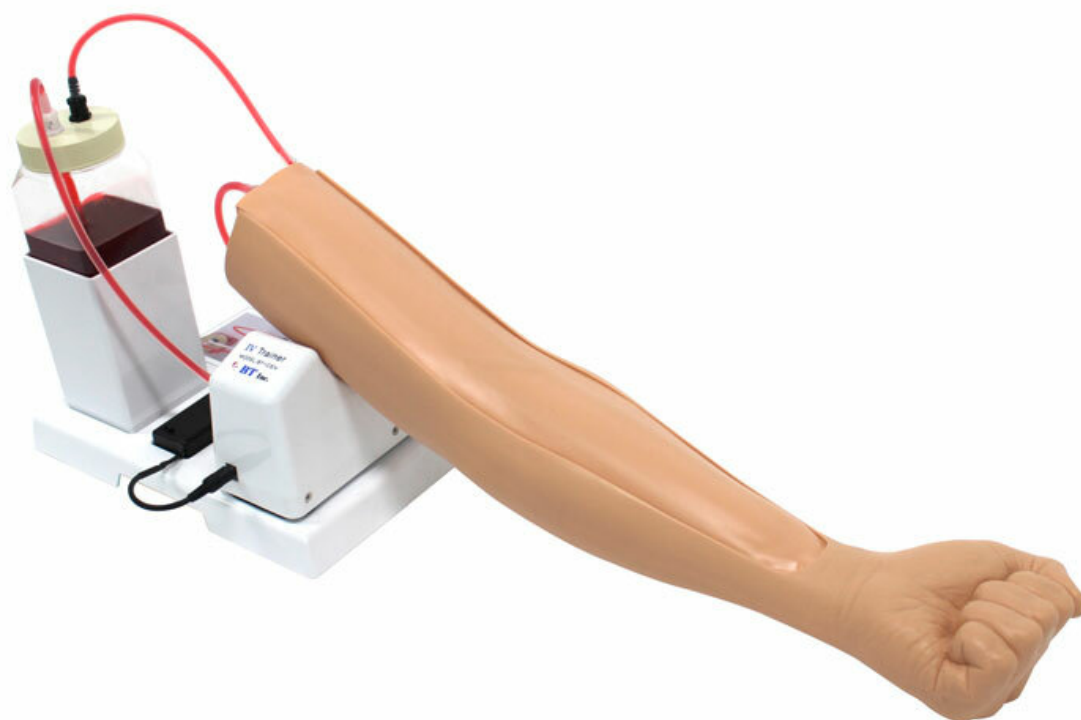

Nácviková paža pre vnútrožilnú injekciu II

Objednávací kód: **4119.BTCSIV2**

Cena bez DPH	2.178,00 Eur
Cena s DPH	2.613,60 Eur

Parametre

Kanyly, injekcie, napichovanie - filter

Horné končatiny

Množstevná jednotka

ks

Model paže a kože je veľmi verná replika skutočnej ľudskej paže. Je možný nácvik intravenózneho prístupu. Precvičujte prístup u bazilárnej žily, cefalickej žily, povrchovej žily v oblasti lakta a metakarpálnej žily. U kože a žilnej steny môžete cítiť pri vpichu rovnaký odpor ako u skutočného pacienta. Kožná vložka sa skladá z kože / podkožného tuku / žily. Ľahká inštalácia a výmena kožnej vložky. Koža a žila „všetko v jednom“. Jednoducho vložte kožnú vložku do drážky modelu paže. Užívateľ si môže vybrať medzi AC napájaním alebo napájaním z batérie.