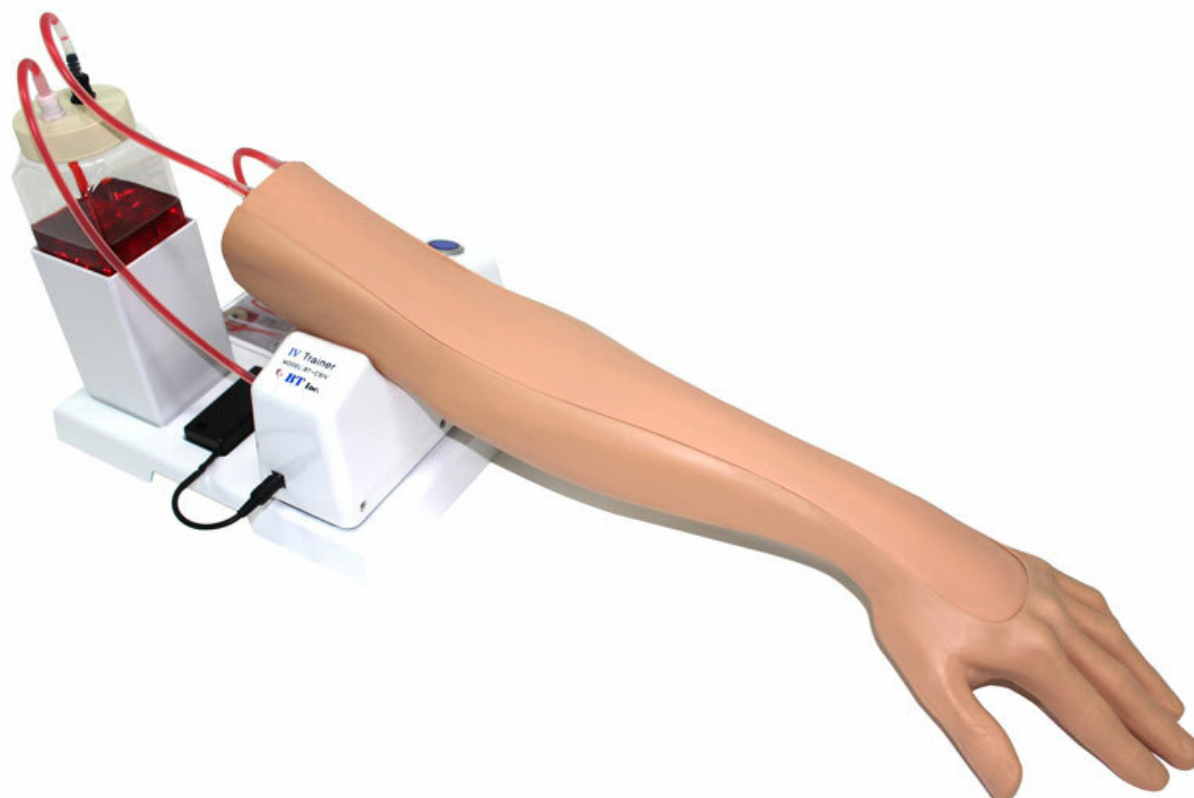

Nácviková paža pre vnútrožilnú injekciu I

Objednávací kód: **4119.BTCSIV1**

Cena bez DPH	2.068,00 Eur
Cena s DPH	2.481,60 Eur

Parametre

Kanyly, injekcie, napichovanie - filter

Horné končatiny

Množstevná jednotka

ks

Model paže a kože je veľmi verná replika skutočnej ľudskej paže. Je možný nácvik intravenózneho prístupu. Precvičujte prístup u bazilárnej žily, cefalickej žily, povrchovej žily v oblasti lakta a metakarpálnej žily. U kože a žilnej steny môžete cítiť pri vpichu rovnaký odpor ako u skutočného pacienta. Kožná vložka sa skladá z kože / podkožného tuku / žily. Ľahká inštalácia a výmena kožnej vložky. Koža a žila „všetko v jednom“. Jednoducho vložte kožnú vložku do drážky modelu paže. Užívateľ si môže vybrať medzi AC napájaním alebo napájaním z batérie.