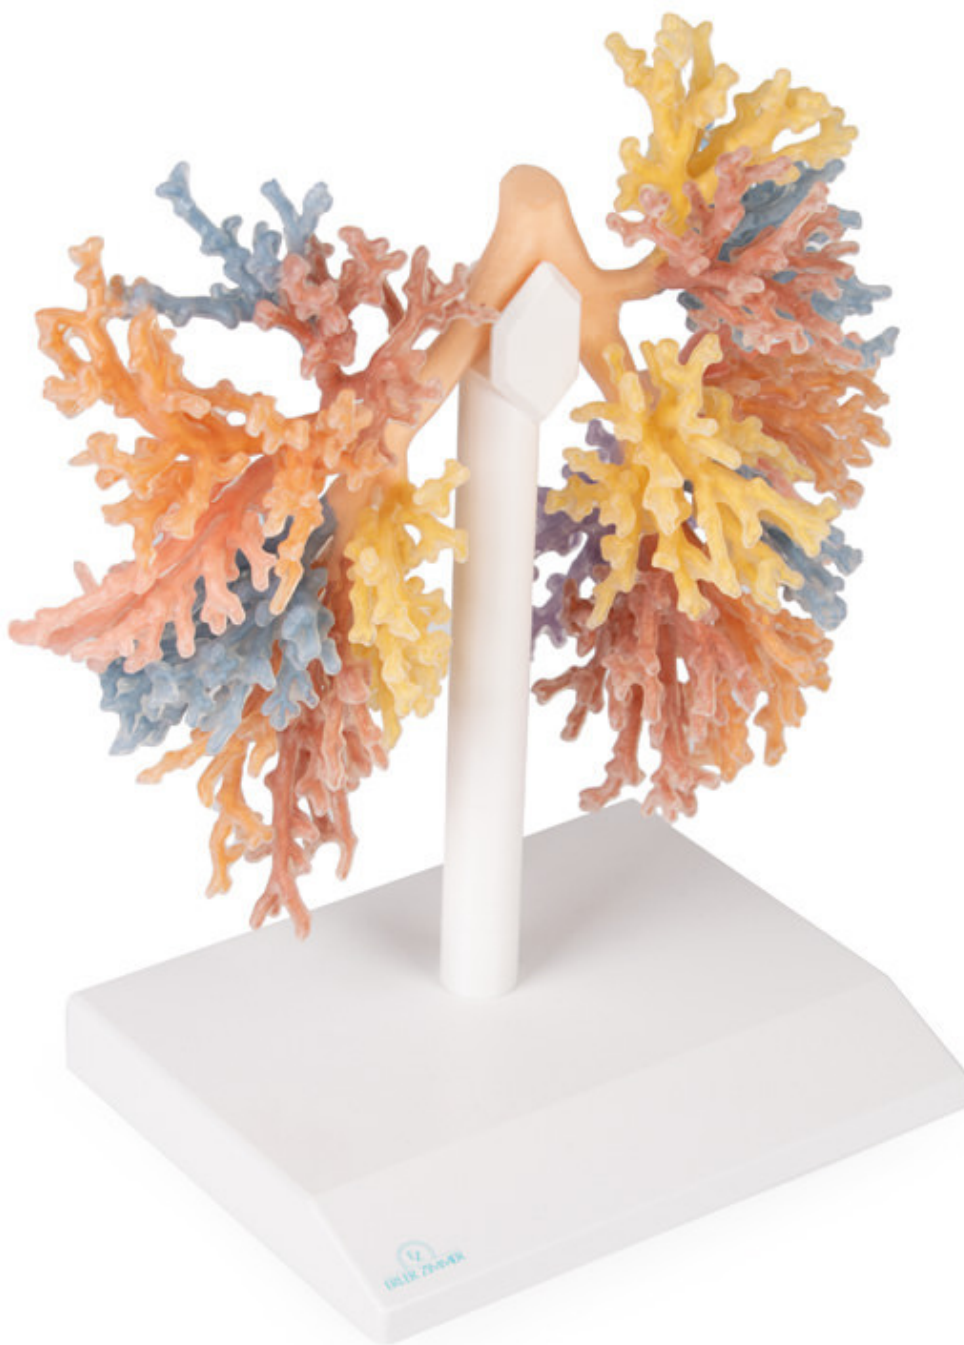

**MP1690 - Bronchiálny strom**  
Objednávací kód: **4003.MP1690**

Cena s DPH

2.095,20 Eur

Parametre

Množstevná jednotka

ks

Táto 3D tlačaná vzorka predstavuje vodiace dráhy dýchacieho systému od priedušnice, kýlu a kompletného pravého a ľavého bronchiálneho stromu až po úroveň terciárnych lobárnych priedušiek. Každá séria lobárnych priedušiek bola farebne označená pre demonštráciu bronchopulmonálnych segmentov pravého a ľavého laloku.