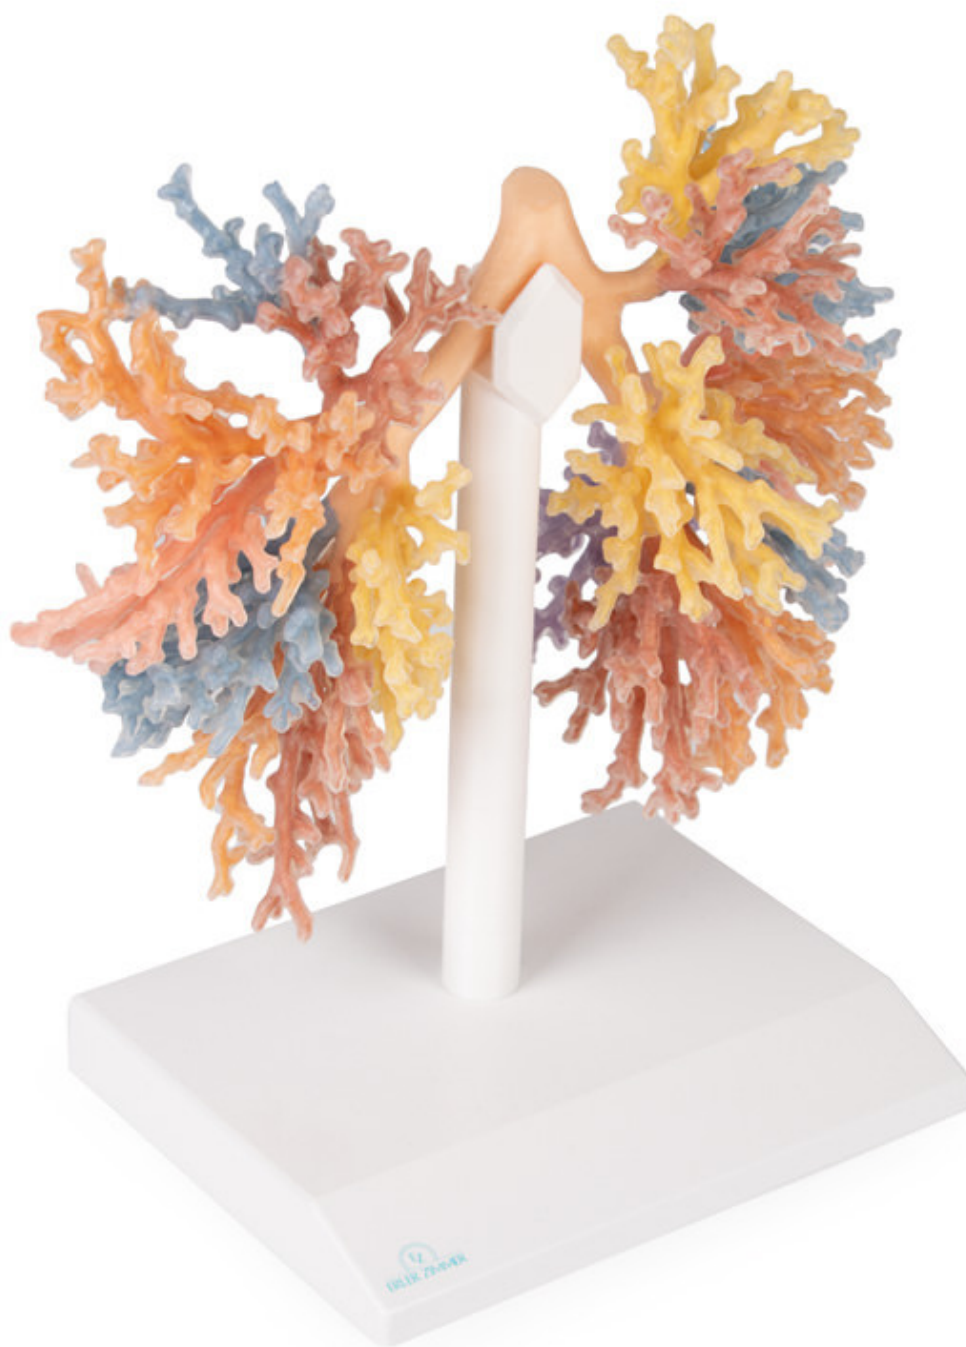

MP1690 - Bronchiálny strom
Objednávací kód: **4003.MP1690**

Cena s DPH

2.095,20 Eur

Parametre

Množstevná jednotka

ks

Táto 3D tlačaná vzorka predstavuje vodiace dráhy dýchacieho systému od priedušnice, kýlu a kompletného pravého a ľavého bronchiálneho stromu až po úroveň terciárnych lobárnych priedušiek. Každá séria lobárnych priedušiek bola farebne označená pre demonštráciu bronchopulmonálnych segmentov pravého a ľavého laloku.