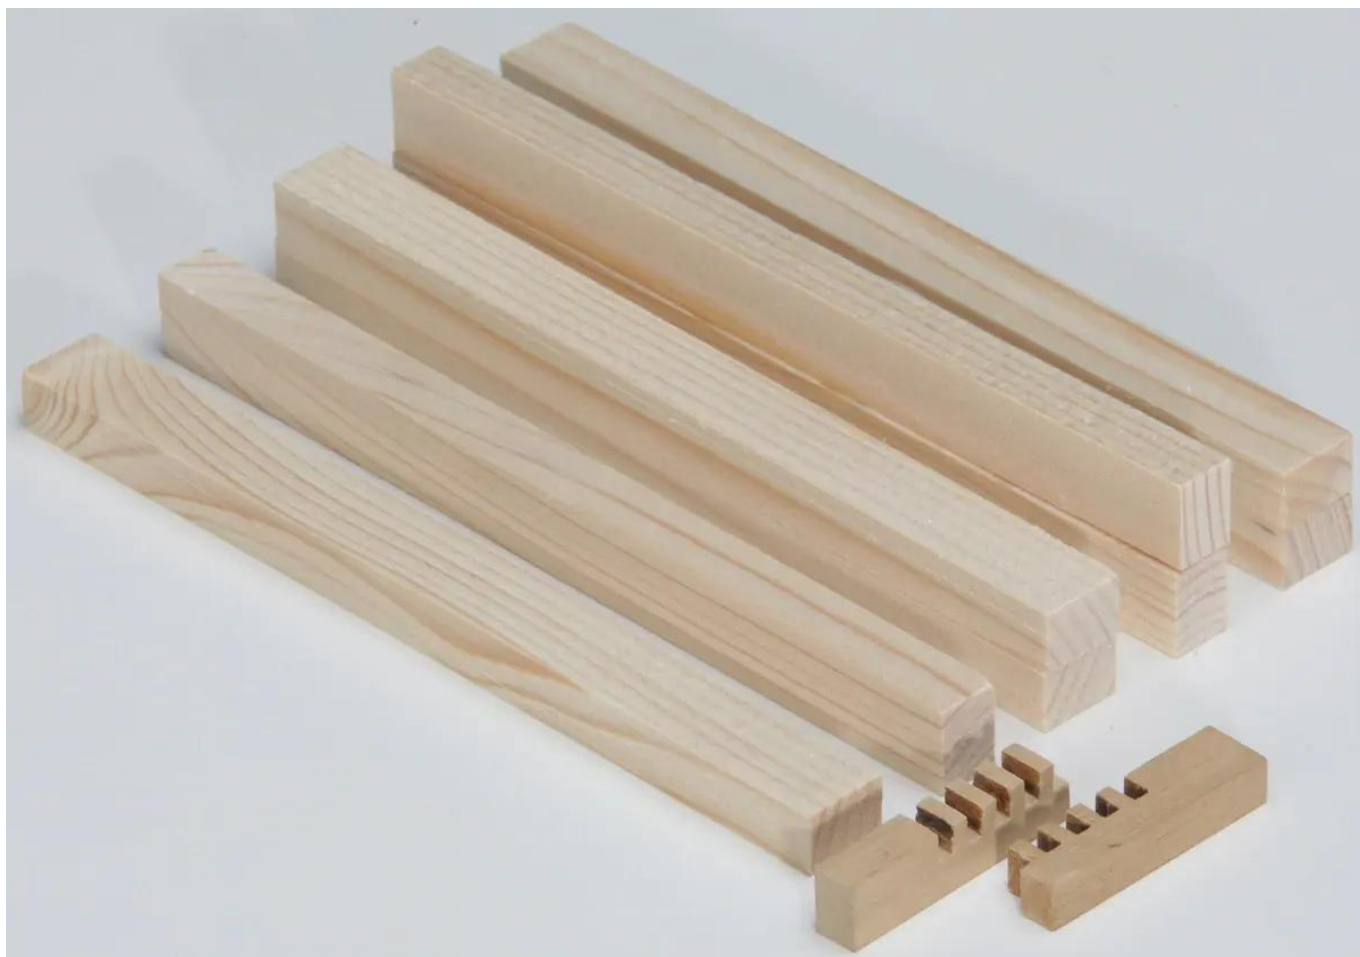

**Drevená lišta pre projekt "prstový kĺb"**  
Objednávací kód: **5101.163LEI-S**

Informácia o cene na vyžiadanie

Parametre

Množstevná jednotka

bal

- balenie 30 ks