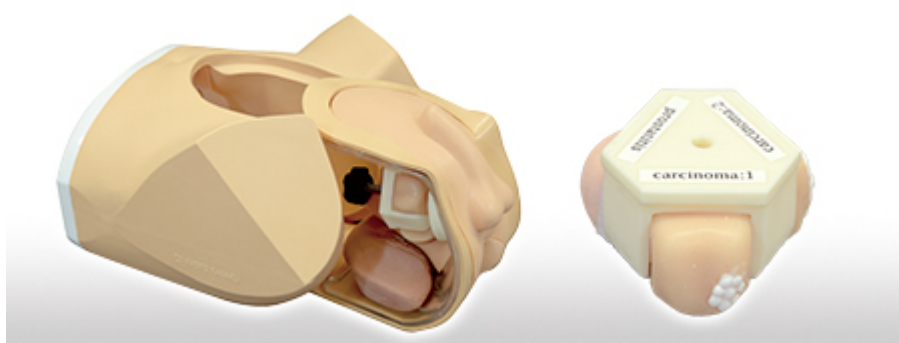

MW20 - Rektálny a prostatický simulátor

Objednávací kód: 4103.MW20

Cena bez DPH

2.560,00 Eur

Cena s DPH

3.072,00 Eur

Parametre

Množstevná jednotka

ks

Tento simulátor obsahuje 9 typů prostat a 4 typy konečníků, které jsou snadno vyměnitelné a lze je polohovat 3 různými způsoby.

Vlastnosti:

- 9 typů prostat simuluje různé scénáře
- 4 konečníky
- Tento тренаžér Vám šetří čas při nácviu
- Možná poloha na boku, na zádech a v předklonu
- 3 otočné jednotky s 9 prostatami lze snadno vyměnit

Nácvik dovedností:

- Vyšetření prostaty a konečníku prstem
- Zavádění a použití anoskopu a rektoskopu

9 typů prostaty

- 1 normální
- 2 zvětšení 1
- 3 zvětšení 2
- 4 zánět prostaty
- 5 karcinom 1
- 6 karcinom 2
- 7 karcinom 3
- 8 karcinom 4
- 9 karcinom 5

4 konečníky