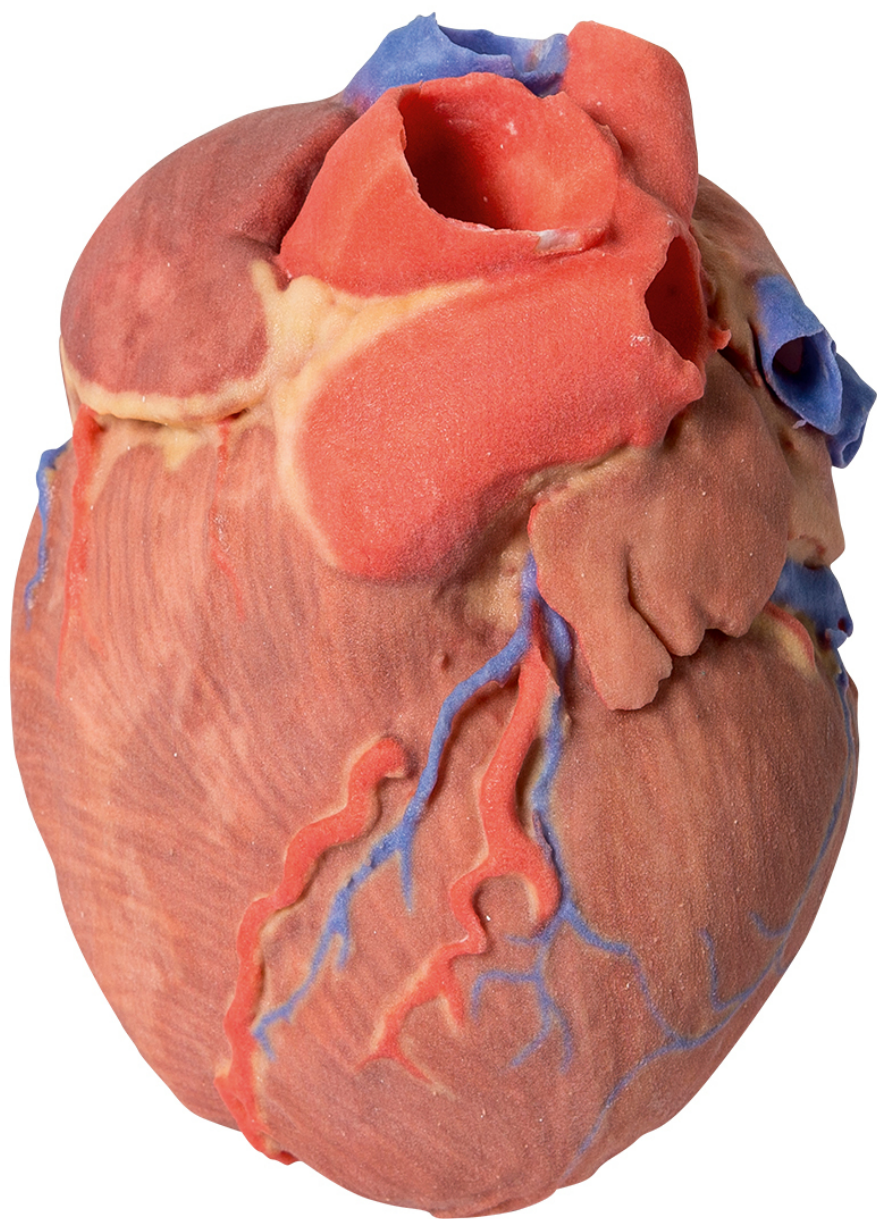

Cena bez DPH

922,00 Eur

Cena s DPH

1.106,40 Eur

Parametre

Množstevná jednotka

ks