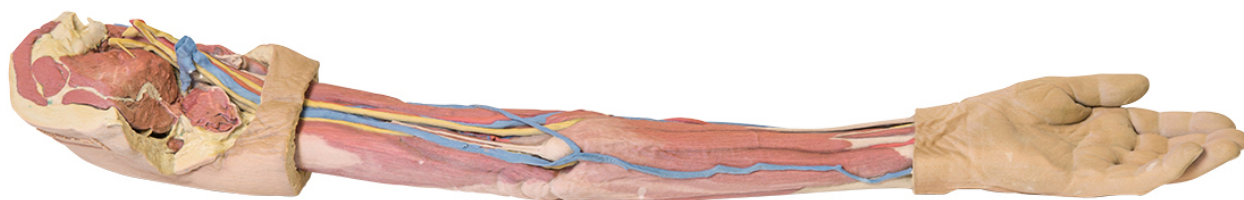

MP1500 - Horná končatina
Objednávací kód: **4003.MP1500**

Cena bez DPH	2.545,00 Eur
Cena s DPH	3.054,00 Eur

Parametre

Množstevná jednotka	ks
---------------------	----

Tento trojrozmerný výtlačok zobrazuje povrchovú anatómiu hornej končatiny od výbežku lopatky až po ruku. Koža a povrchová a hlboká fascia boli odstránené z väčšiny končatiny, okrem hrebeňa lopatky, hornej časti paže a ruky. Model obsahuje povrchové žily, vrátane strednej laktovej žily, spolu s cefalicou a bazilárnou žilou vedúcou od zápästí po deltopektorálny žliabok a so zakončením v brachiálnej žile.

Detailný anatomický popis na vyžiadaní.