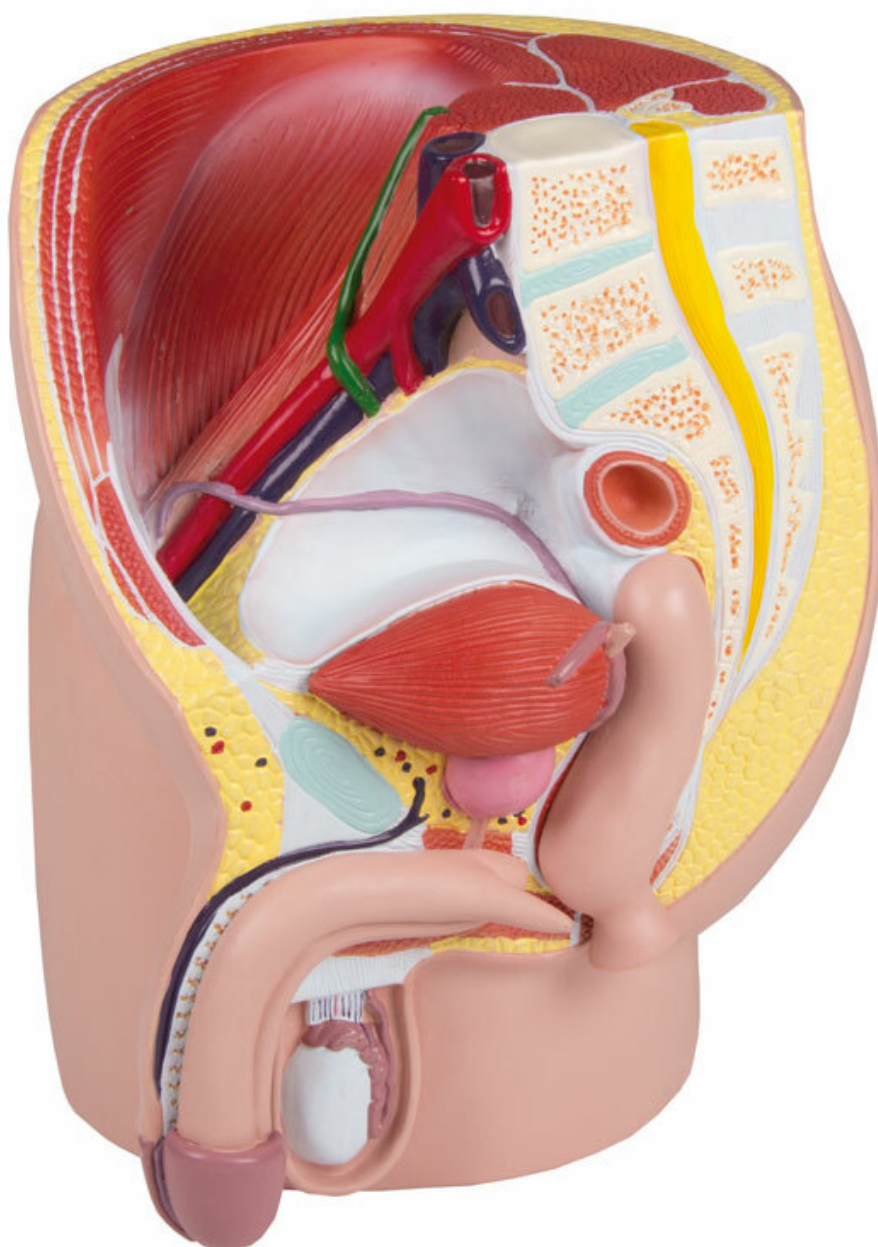

## H211 - Mužská panva, životná veľkosť, 4 časti

Objednávací kód: **4003.H211**

Cena bez DPH

181,40 Eur

Cena s DPH

217,68 Eur

Parametre

Množstevná jednotka

ks

Tento model v životnej veľkosti je stredovo sagitálne rozdelený a zobrazuje mužskú panvu v 4 častiach. Okrem svalov a ciev brucha zobrazuje najmä urogenitálne orgány. Odnímateľné časti sú: polovica kavernózneho telesa, polovica močového mechúra s prostatou a polovica čreva s konečníkom.