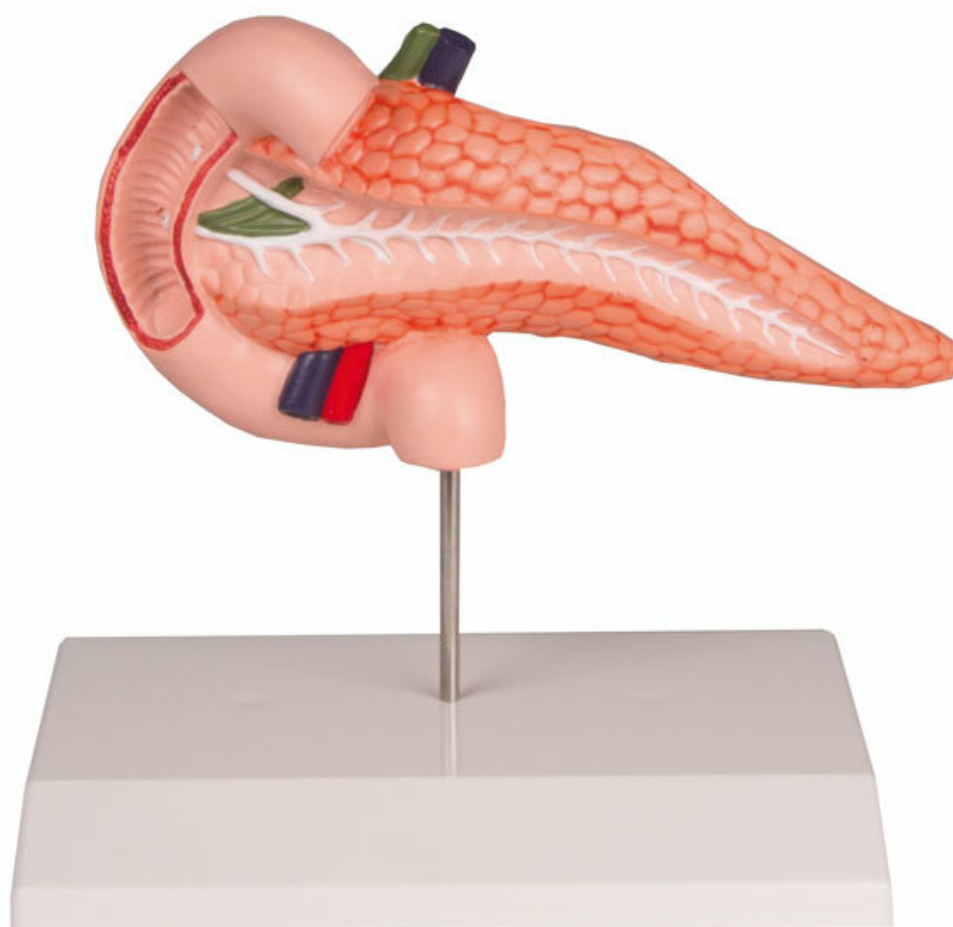

K222 - Pankreas a dvanásťník
Objednávací kód: **4003.K222**

Cena bez DPH

94,80 Eur

Cena s DPH

113,76 Eur

Parametre

Množstevná jednotka

ks

Model v životnej veľkosti je presným znázornením pankreasu a dvanástnika. Pankreas je otvorený pre ukážku celého pankreatického vývodu. Dvanástnik je čiastočne rozložený pre ukážku jeho vnútornej štruktúry. Pripevnené na stojane.