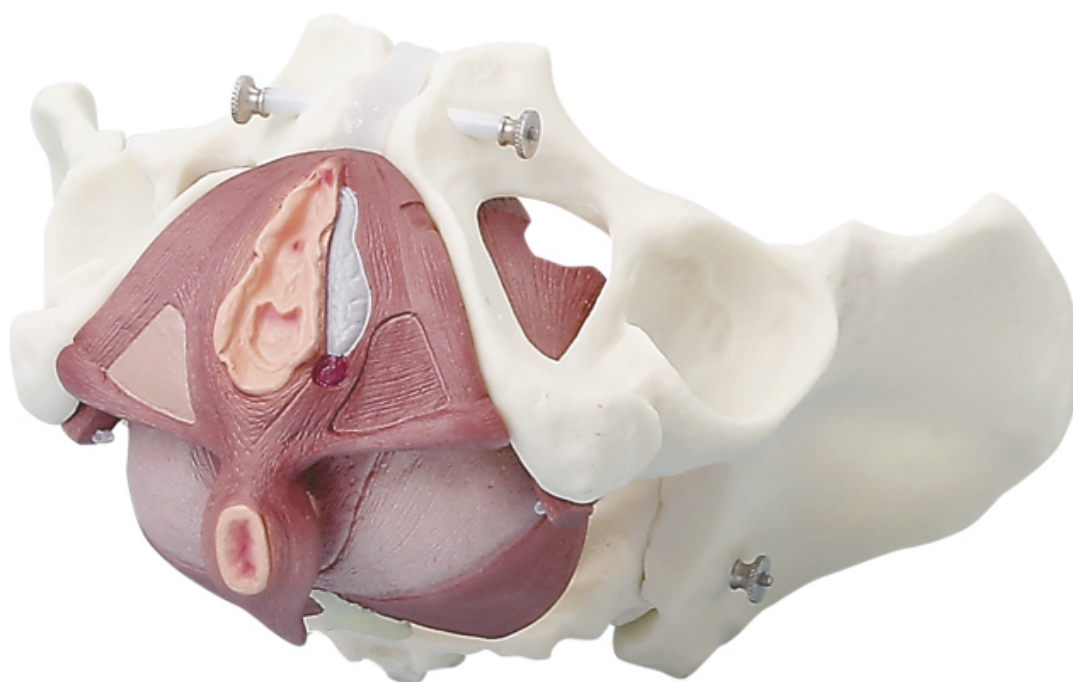

4070 - Ženská panva so svalmi panvového dna

Objednávací kód: **4003.4070**

Cena bez DPH

907,00 Eur

Cena s DPH

1.088,40 Eur

Parametre

Kosti - filter

Panva

Množstevná jednotka

ks

Tento model panvy je obzvlášť vhodný pre osvetu ohľadom panvového dna. Model obsahuje 2 bedrovej kosti, krížovú kosť s kostrčou a panvové dno. Panvové dno sa skladá zo 4 súčastí a je vyrobené z pružného syntetického materiálu s namaľovanými štruktúrami. Model je v životnej veľkosti.