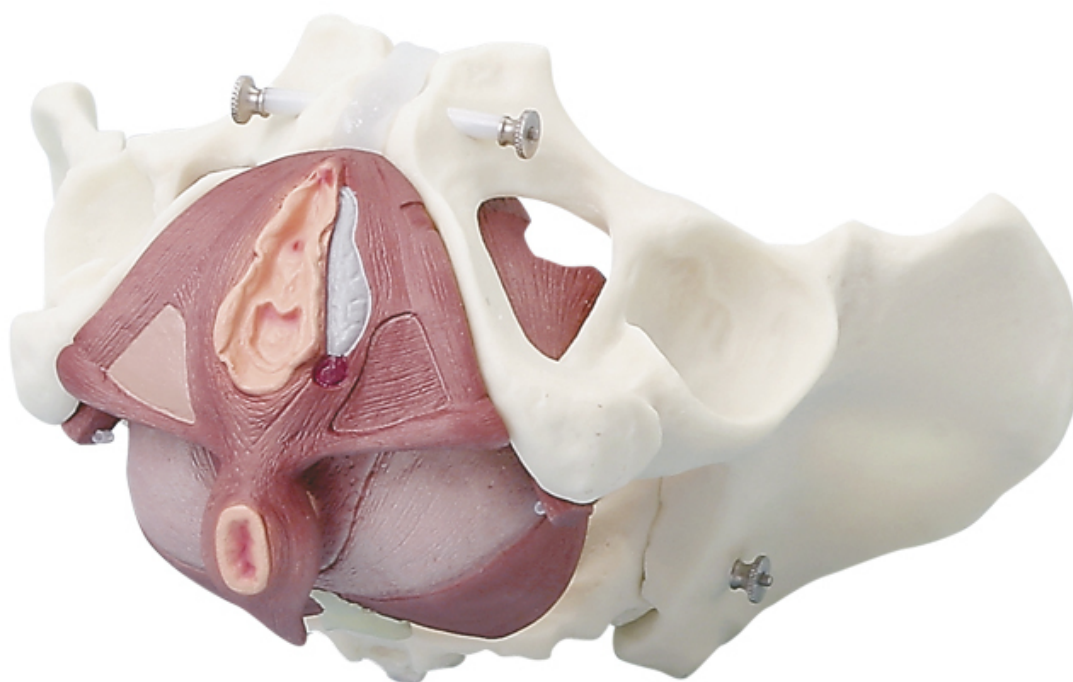

## 4070 - Ženská panva so svalmi panvového dna

Objednávací kód: **4003.4070**

Cena bez DPH

907,00 Eur

Cena s DPH

1.088,40 Eur

Parametre

Kosti - filter

Panva

Množstevná jednotka

ks

Tento model panvy je obzvlášť vhodný pre osvetu ohľadom panvového dna. Model obsahuje 2 bedrovej kosti, krížovú kosť s kostrčou a panvové dno. Panvové dno sa skladá zo 4 súčastí a je vyrobené z pružného syntetického materiálu s namaľovanými štruktúrami. Model je v životnej veľkosti.