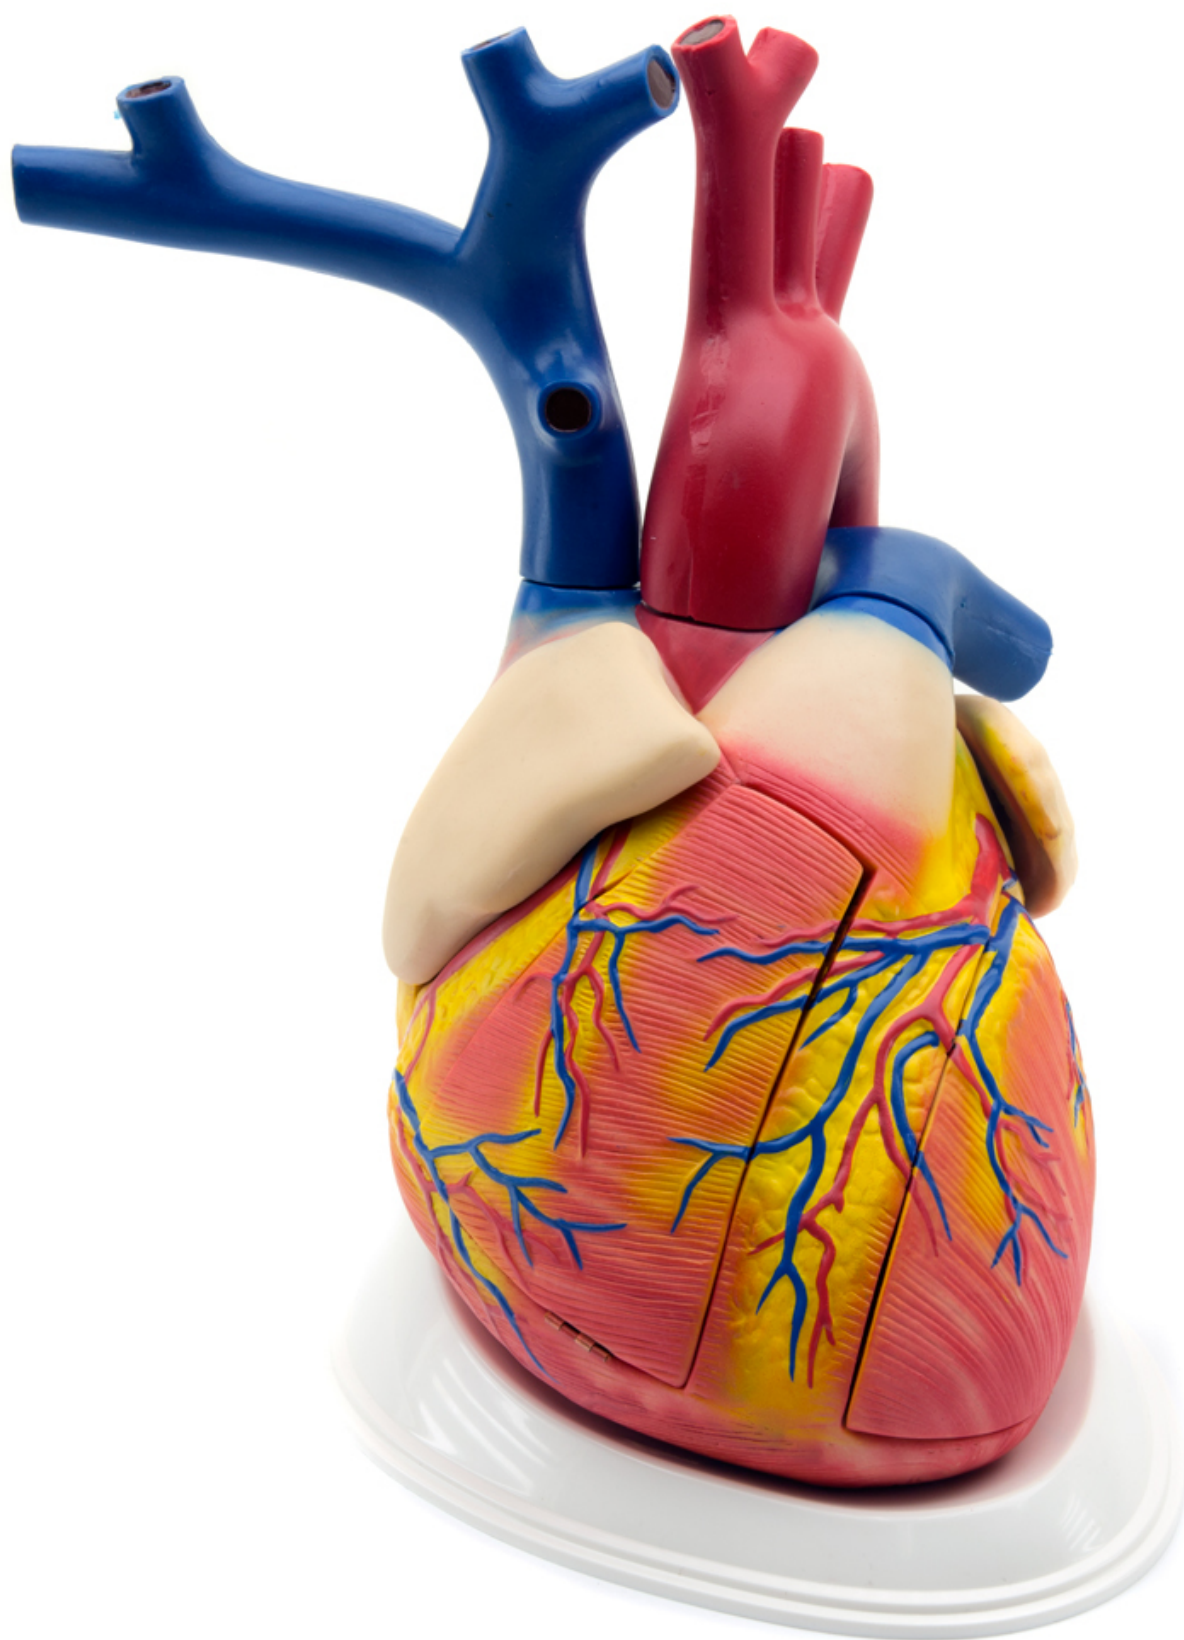

**GD0321 - Srdce, 3,5krát zväčšené**  
Objednávací kód: **5001.GD0321**

---

Cena bez DPH

85,60 Eur

Cena s DPH

102,72 Eur

Parametre

Množstevná jednotka

ks

Tento model ľudského srdca je približne 3,5krát zväčšený. 4 otvory umožňujú štúdiu srdečnej dynamiky. Obsahuje hornú dutú žilu, odnímateľnú aortu a pľúcnu tepnu. Cez otvory je možné pozorovať pravú sieň a pravú komoru, ľavú sieň a ľavú komoru, pľúcnu chlopňu a aortálnu chlopňu.