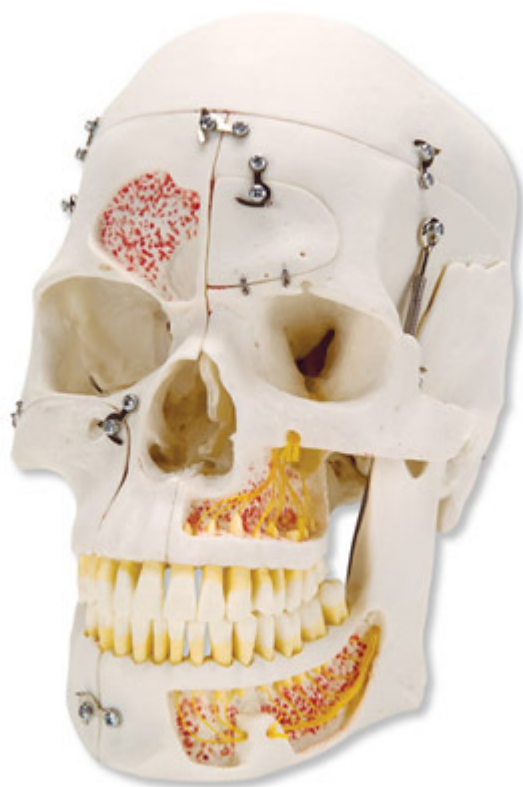

A27 - Luxusný model ľudskej lebky pre ukážku usporiadania zubov, 10 častí

Objednávací kód: 4004.1000059

Cena bez DPH

1.171,00 Eur

Cena s DPH

1.405,20 Eur

Parametre

Kosti - filter

Lebky

Množstevná jednotka

ks

Táto replika ľudskej lebky je mimoriadne kvalitne spracovaná a anatomicky detailná. Horná časť lebky je odnímateľná a základná časť lebky je stredovo rozdelená. Model lebky obsahuje čelnú dutinu, kolmú doštičku a radličnú kosť, ktoré sú upevnené pomocou záklopky, ktoré možno otvoriť pre ukážku postrannej nosnej steny a dutiny klinovej. Na ľavej polovici možno odňať spánkovú kosť v oblasti ušného bubienka. Horná a dolná čeľusť lebky sú otvorené pre odhalenie ďasnových nervov. Na pravej časti lebky je otvorená spánková kosť pre odhalenie esovitej dutiny, kanálka tvárových nervov a polkruhových kanálikov. Ďalšie záklopky na lebke sú umiestnené na dutine hornej čeľuste a na pravej polovici dolnej čeľuste, takže zubné korenky premolárov a stoličiek dolnej čeľuste môžu byť tiež zobrazené. Prírodný skus a jednotlivé oddeľovanie a vymieňanie každého zuba robí tento model tiež veľmi zaujímavý pre zubára. Toto je skvelý model ako pre použitie na ukážku zubov, tak na iné účely. S týmto modelom je náuka v oblasti anatómie ľudskej lebky veľmi jednoduchá.