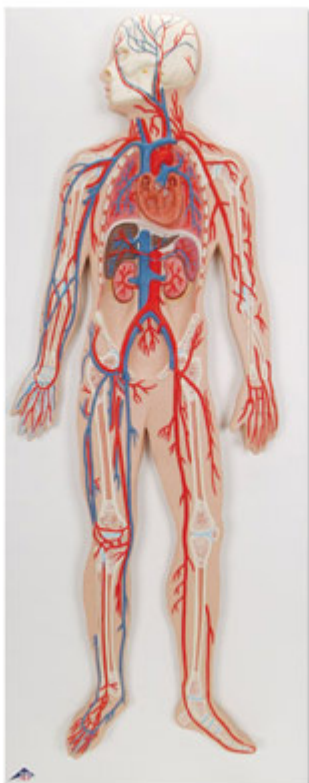

G30 - Obehový systém
Objednávací kód: **4004.1000276**

Cena bez DPH

301,00 Eur

Cena s DPH

361,20 Eur

Parametre

Množstevná jednotka

ks

Tento model ľudského obehového systému v polovičnej životnej veľkosti zobrazuje detaily nasledujúcich anatomických štruktúr:

- Tepnový / žilový systém
- Srdce
- Pľúca
- Pečeň
- Slezinu
- Obličky
- Časť kostry

Farebná anatomicky presná učebná pomôcka pre výučbu ľudského obehového systému. Model dodávaný na podstavnej doske pre jednoduché vyobrazenie v učebni alebo lekárskej kancelárii.