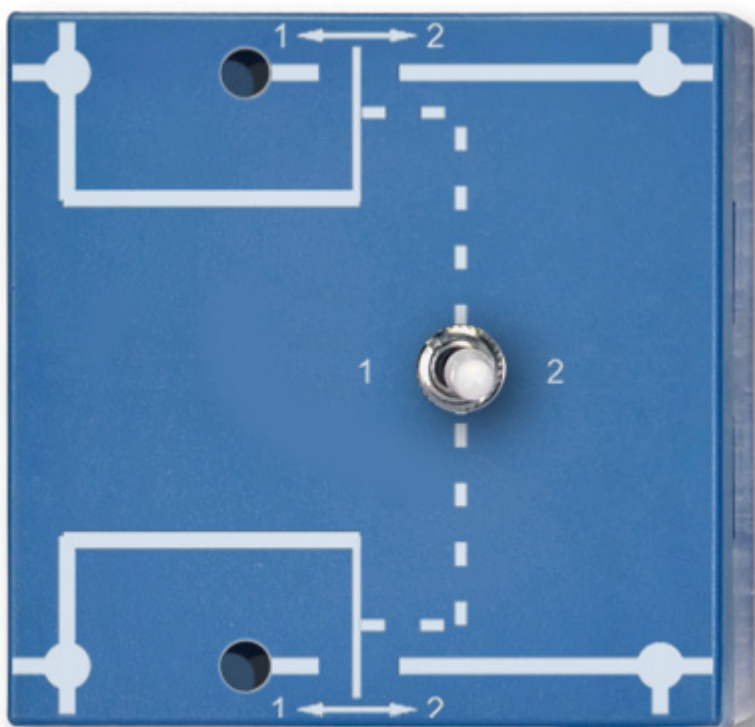

**Dvoupólový prepínač**  
Objednávací kód: **5401.1012991**

Cena bez DPH	17,60 Eur
Cena s DPH	21,12 Eur

Parametre

Množstevná jednotka ks

Mechanický dvoupólový kolébkový prepínač na čtvercovém připojovacím krytu, potisknutý obvodovým symbolem. Vnitřní mechanická vazba se dvěma prepínači pro každou ze tří prepínacích pozic pro reprodukci do dvou obvodů.

- Možnosti přepínání: 2 × ON-OFF, 2 × OFF-ON, 2 × ON-OFF-ON, 2 × přepínání