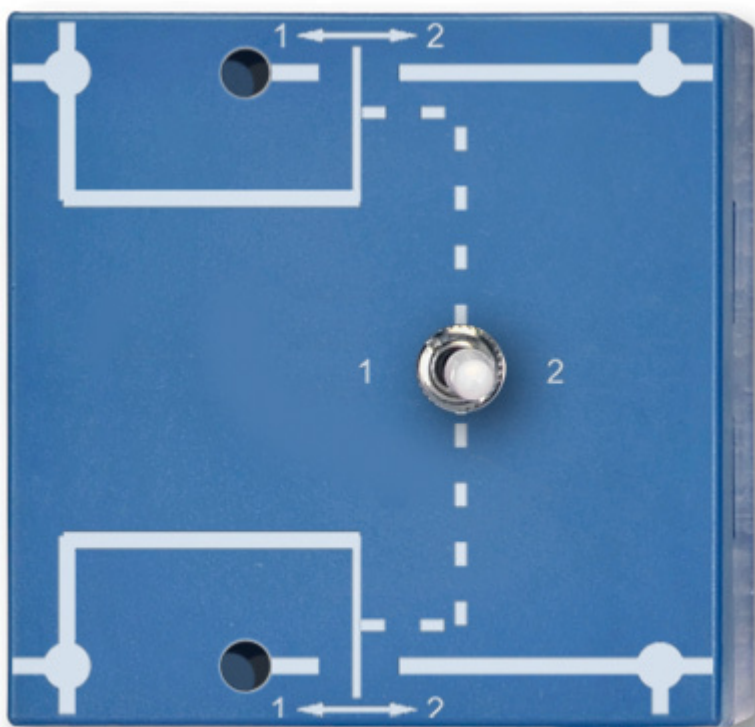

Dvoupólový prepínač
Objednávací kód: **5401.1012991**

Cena bez DPH

17,60 Eur

Cena s DPH

21,12 Eur

Parametre

Množstevná jednotka

ks

Mechanický dvoupólový kolébkový prepínač na čtvercovém připojovacím krytu, potisknutý obvodovým symbolem. Vnitřní mechanická vazba se dvěma prepínači pro každou ze tří prepínacích pozic pro reprodukci do dvou obvodů.

- Možnosti prepínání: 2 × ON-OFF, 2 × OFF-ON, 2 × ON-OFF-ON, 2 × prepínání