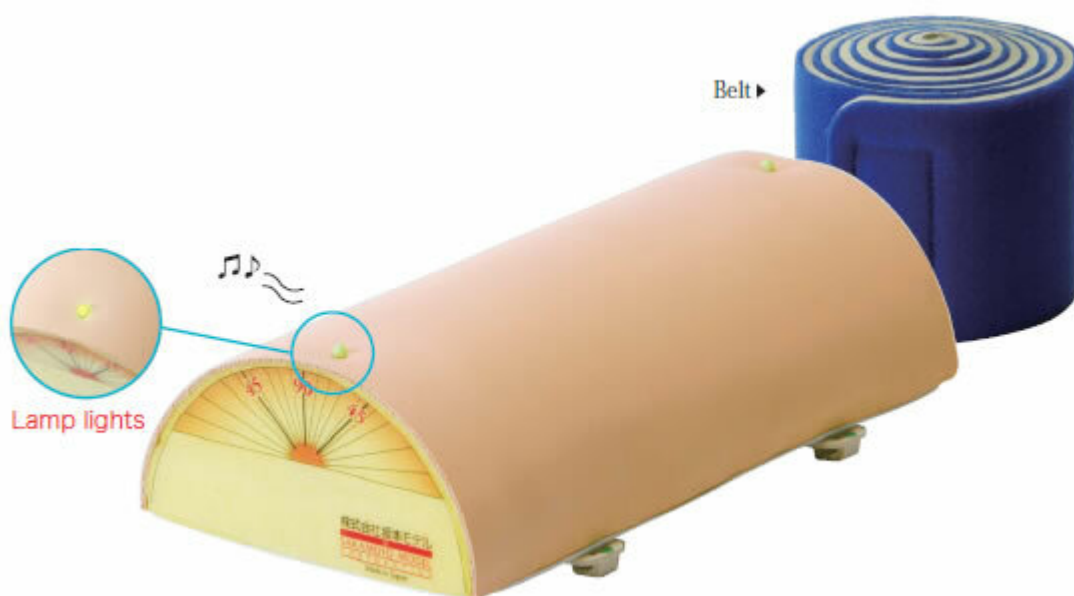

Nácviková podložka pre akupunktúru (so svetelnou kontrolkou a bzučiacom)

Objednávací kód: **4109.AM-2**

Cena bez DPH	1.006,00 Eur
Cena s DPH	1.207,20 Eur

Parametre

Množstevná jednotka ks

Dva body o rôznej hĺbke umožňujú nácvik podľa úrovne obtiažnosti.

1. Nácvik podľa úrovne obtiažnosti

- Dva body o rôznych hĺbkach umožňujú nácvik podľa úrovne obtiažnosti. Tato nácviková podložka má svetelnú kontrolku a bzučiac pre upozornenie, či je bod zavedený správne alebo zle.
- Zavádzanie do nehlbokého bodu - Dajte gumičku na háčik na strane podložky. Tým ohraničíte priestor a uľahčíte si nájdenie bodu.
- Zavedenie do hlbokého bodu.
- Svetelná kontrolka a bzučiac - Keď je ihla zavedená do správneho cieľového bodu, rozsvieti sa zelená kontrolka a zaznie bzučiac. Tvar senzora, ktorý zisťuje zavedenie ihly je pologuľovitý a presne posudzuje, či je zavedenie kolmé alebo šikmé.

2. Nácvik prichytením podložky

- Vďaka pásiakom môže byť podložka prichytená k akejkoľvek časti tela. Nácvik vo dvojiciach umožňuje realistický nácvik zavedenia ihly do správneho bodu. Navyše je nácvik realistickejší vďaka tomu, že podložka prichytená na osobe je v pohybe.

- **Hmotnosť:** približne 0,3 kg
- **Veľkosť obalu:** 22 × 12 × 8 cm
- **Doplňky:** opasok, gumička, úložný obal