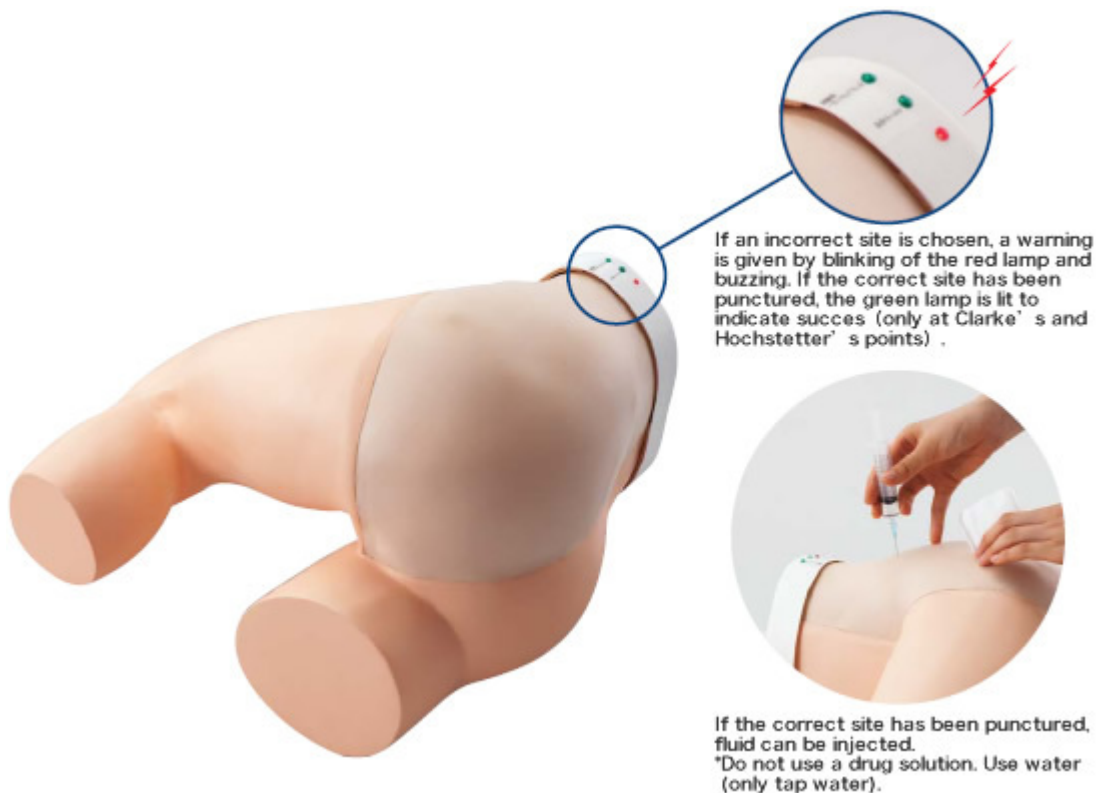

## Trenažér zavedenia injekcie do zadku

Objednávací kód: **4109.M152-3**

Cena bez DPH

2.752,00 Eur

Cena s DPH

3.302,40 Eur

Parametre

Kanyly, injekcie, napichovanie - filter

Zadok

Množstevná jednotka

ks

Na boku ležiaci model je vhodný pre zavedenie ihly do Clarkeova bodu a do Hochstetterova bodu. Pri tejto polohe umožňuje model praktickejší nácvik. Pokožka je vyrobená zo špeciálneho materiálu, ktorý nezanecháva stopy po ihle.

Kostrové body, ako sú predný horný bedrový trň, zadný horný bedrový trň a veľký chocholík, môžu byť na simulácii nahmatané a model je tak ideálny pre nácvik určenia miesta pre zavedenie ihly.

- **Hmotnosť:** Približne 3,2 kg
- **Doplnky:** Kryt pre kontrolu správneho zavedenia ihly, odsávacie vrecúško