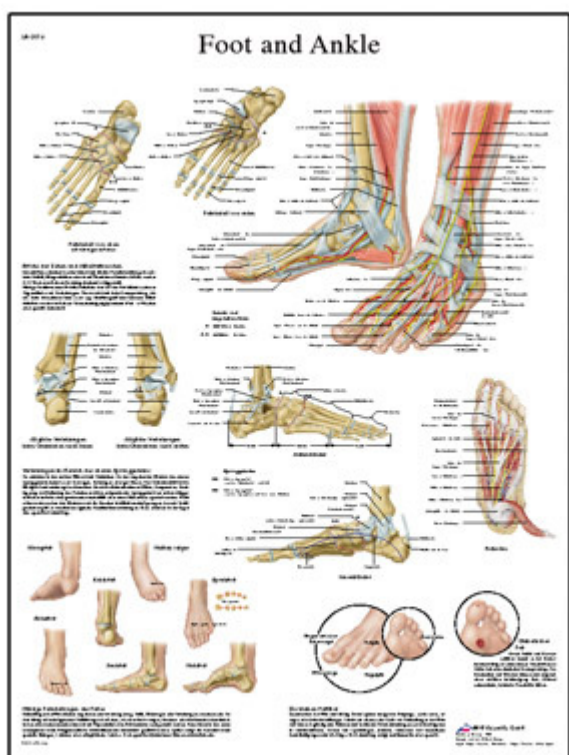

VR1176L - Chodidlo a bruško chodidla
Objednávací kód: **4304.1001490**

Cena bez DPH

24,00 Eur

Cena s DPH

28,80 Eur

Parametre

Typy posterov

Malé laminované postery

Jazyk popisků

Angličtina

Formát

50 × 67 [cm]

Množstevná jednotka

ks

Tento farebný poster znázorňuje stavbu chodidla a jeho kĺbov. Ďalej obsahuje detaily týkajúce sa bežných patologických rysov chodidla a jeho kĺbov.

- Laminovaný poster, 50 × 67 cm