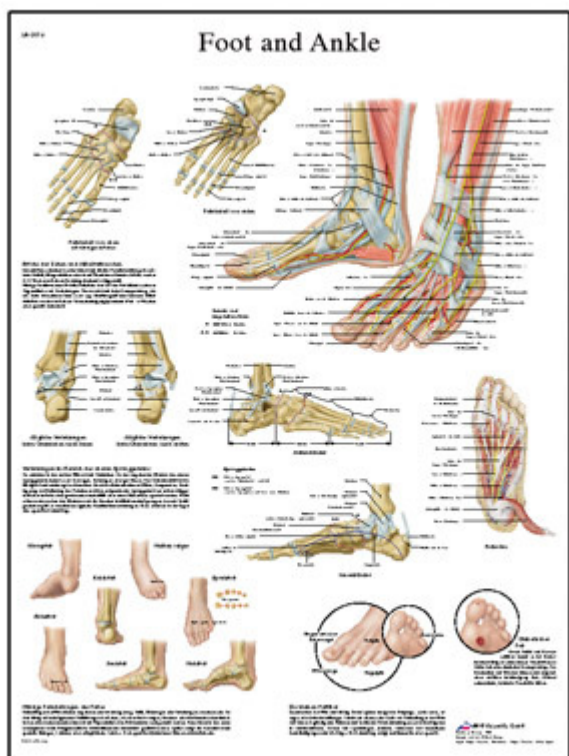

**VR1176L - Chodidlo a bruško chodidla**  
Objednávací kód: **4304.1001490**

Cena bez DPH

24,00 Eur

Cena s DPH

28,80 Eur

Parametre

Typy posterov

Malé laminované postery

Jazyk popisků

Angličtina

Formát

50 × 67 [cm]

Množstevná jednotka

ks

Tento farebný poster znázorňuje stavbu chodidla a jeho kĺbov. Ďalej obsahuje detaily týkajúce sa bežných patologických rysov chodidla a jeho kĺbov.

- Laminovaný poster, 50 × 67 cm