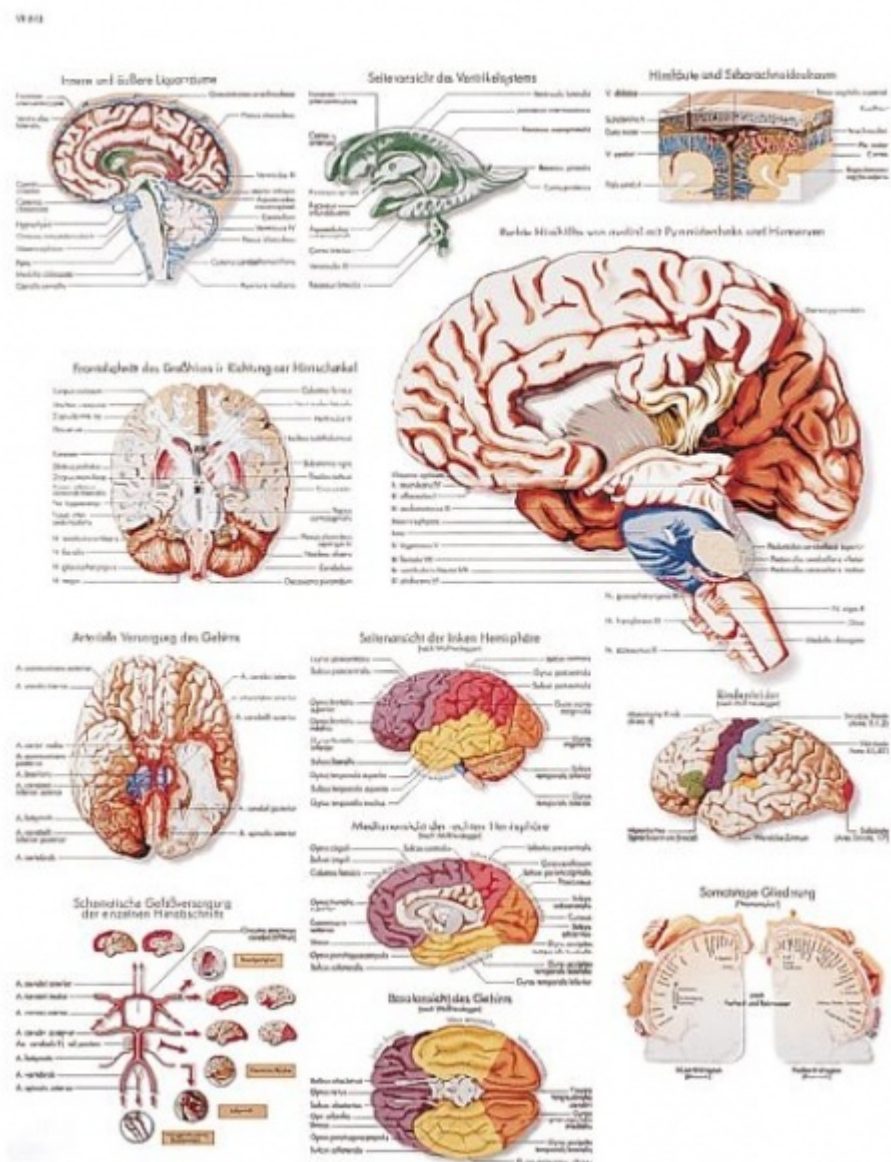

VR1615L - Ľudský mozog
 Objednávací kód: **4304.1001584**

Cena bez DPH

24,00 Eur

Cena s DPH

28,80 Eur

Parametre

Typy posterov

Malé laminované postery

Jazyk popisků

Angličtina

Formát

50 × 67 [cm]

Množstevná jednotka

ks

Tento farebne spracovaný informatívny poster zobrazujúci ľudský mozog je skvelým doplnkom pri výučbe o ľudskom mozgu. Nájdete tu

obrázky mozgu z niekoľkých uhlov a v niekoľkých rezoch.

- Laminovaný poster, 50 × 67 cm