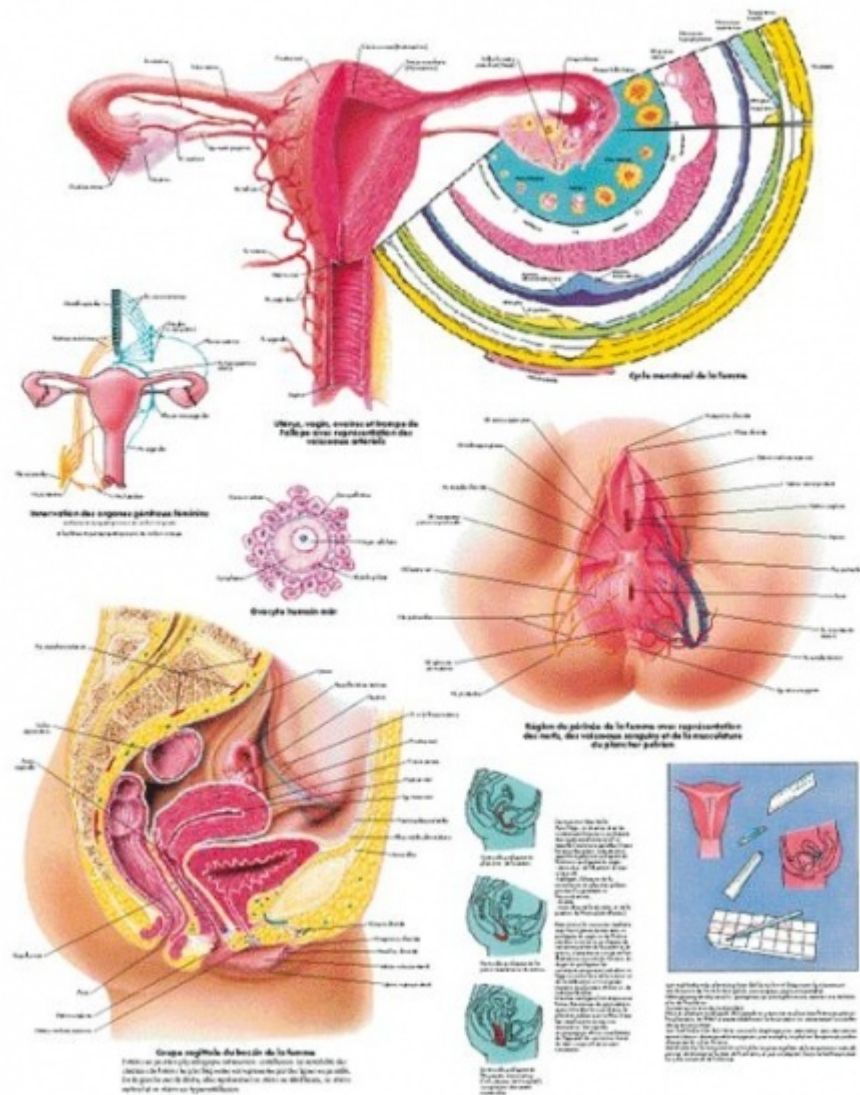

VR1532L - Ženské pohlavné orgány
 Objednávací kód: **4304.1001568**

VR 602

Cena bez DPH

24,00 Eur

Cena s DPH

28,80 Eur

Parametre

Typy posterov

Malé laminované postery

Jazyk popisků

Angličtina

Formát

50 x 67 [cm]

Množstevná jednotka

ks

Tento farebný poster zobrazuje anatómiu ženských pohlavných orgánov. Dôležité anatomické štruktúry sú zobrazené a označené. Na posteru

tiež nájdete detailnú anatómiu vaječníkov a iných ženských pohlavných orgánov. Nájdete tu aj niektoré metódy týkajúce sa antikoncepcie. Skvelý doplnok pre kancelárie či učebne so špecializáciou na ženské pohlavné orgány.

- Laminovaný poster, 50 × 67 cm