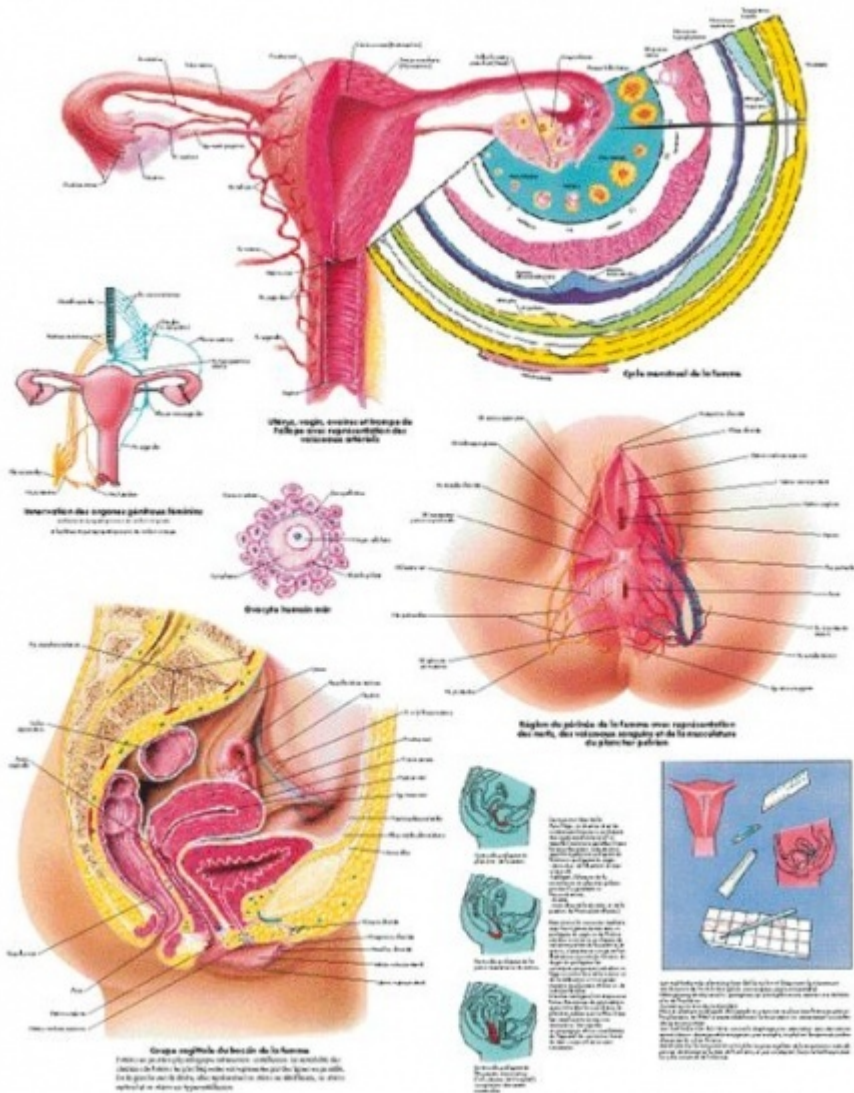

VR1532L - Ženské pohlavné orgány
 Objednávací kód: **4304.1001568**

VR 602

Cena bez DPH

24,00 Eur

Cena s DPH

28,80 Eur

Parametre

Typy posterov

Malé laminované postery

Jazyk popisků

Angličtina

Formát

50 × 67 [cm]

Množstevná jednotka

ks

Tento farebný poster zobrazuje anatómiu ženských pohlavných orgánov. Dôležité anatomické štruktúry sú zobrazené a označené. Na posteru

tiež nájdete detailnú anatómiu vaječníkov a iných ženských pohlavných orgánov. Nájdete tu aj niektoré metódy týkajúce sa antikoncepcie. Skvelý doplnok pre kancelárie či učebne so špecializáciou na ženské pohlavné orgány.

- Laminovaný poster, 50 × 67 cm