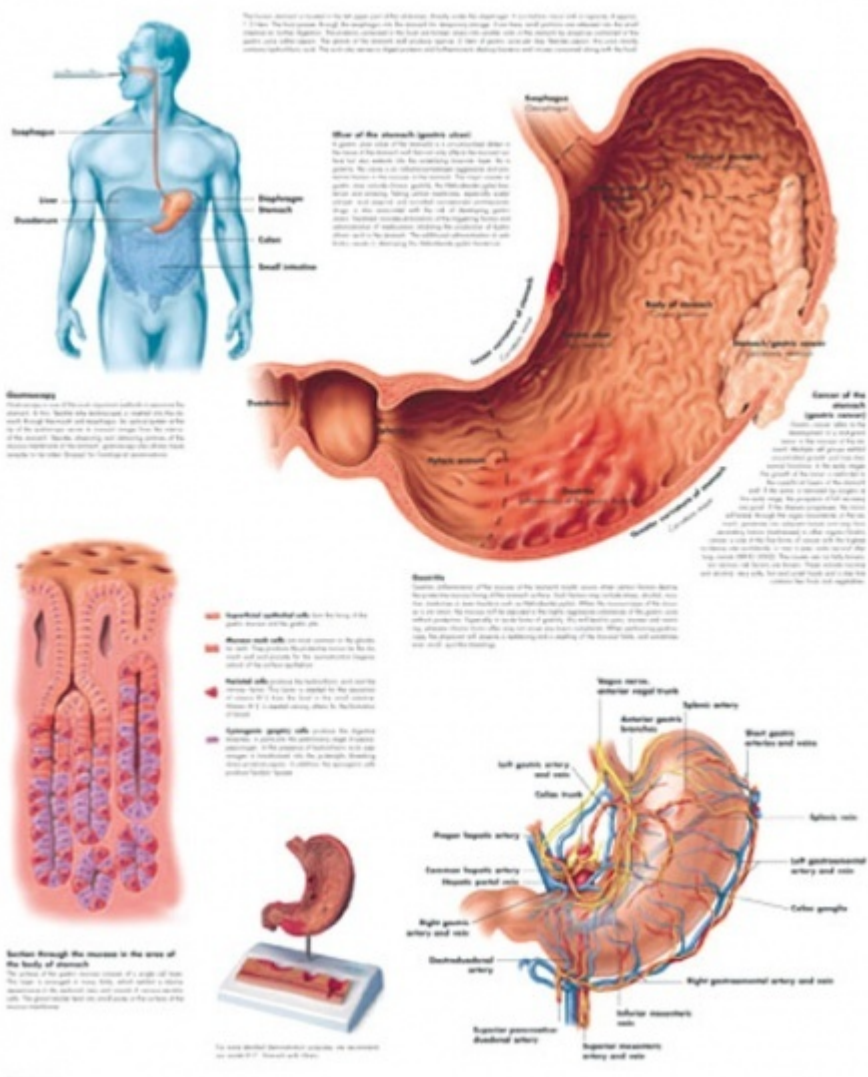

VR1426L - Žalúdok
 Objednávací kód: **4304.1001546**

VR1426L

Cena bez DPH

24,00 Eur

Cena s DPH

28,80 Eur

Parametre

Typy posterov

Malé laminované postery

Jazyk popisků

Angličtina

Formát

50 × 67 [cm]

Množstevná jednotka

ks

Na tomto farebne spracovanom anatomickom posteri je zobrazený ľudský žalúdok. Nájdete tu celú anatómiu žalúdka vrátane detailnej

anatómie buniek vystlávajúcich žalúdok. Poster obsahuje niekoľko informácií týkajúcich sa niektorých ochorení a patologických rysov žalúdka. Tento poster je skvelým doplnkom pre kancelárie či učebne.

- Laminovaný poster, 50 × 67 cm