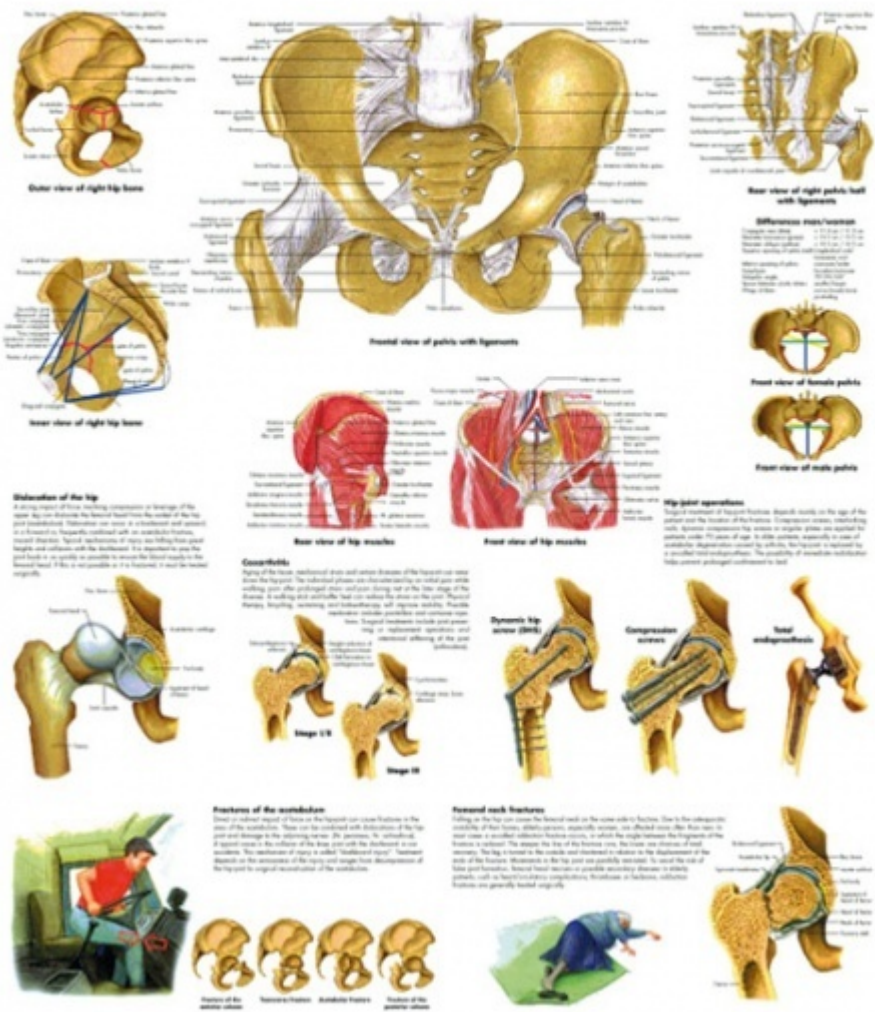

VR1172L - Panva a bedro
 Objednávací kód: **4304.1001486**

VR 1172

Cena bez DPH

24,00 Eur

Cena s DPH

28,80 Eur

Parametre

Typy posterov

Malé laminované postery

Jazyk popisků

Angličtina

Formát

50 x 67 [cm]

Množstevná jednotka

ks

Tento farebný anatomický poster znázorňuje stavbu ľudskej panvy a bedra. Nájdete tu aj užitočné informácie týkajúce sa patológie panvy a

bedra.

- Laminovaný poster, 50 × 67 cm