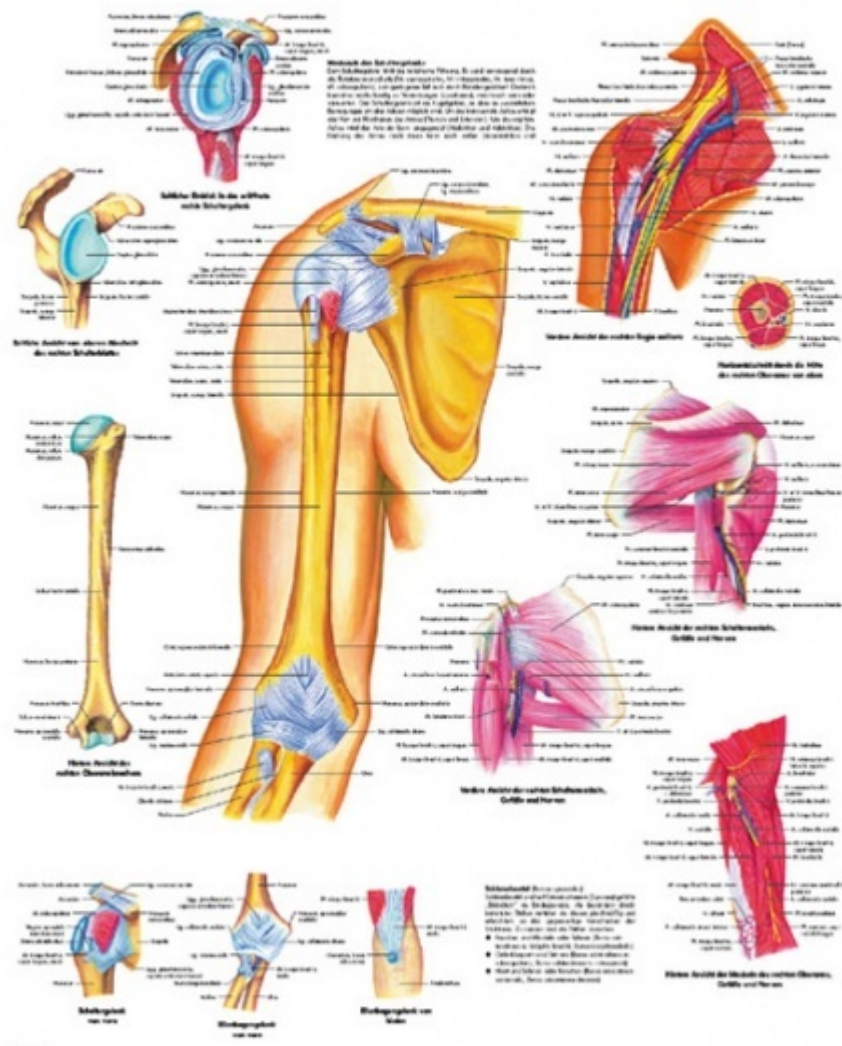

VR1170L

Cena bez DPH

24,00 Eur

Cena s DPH

28,80 Eur

Parametre

Typy posterov

Malé laminované posterov

Jazyk popisků

Angličtina

Formát

50 x 67 [cm]

Množstevná jednotka

ks

- Detailný popis