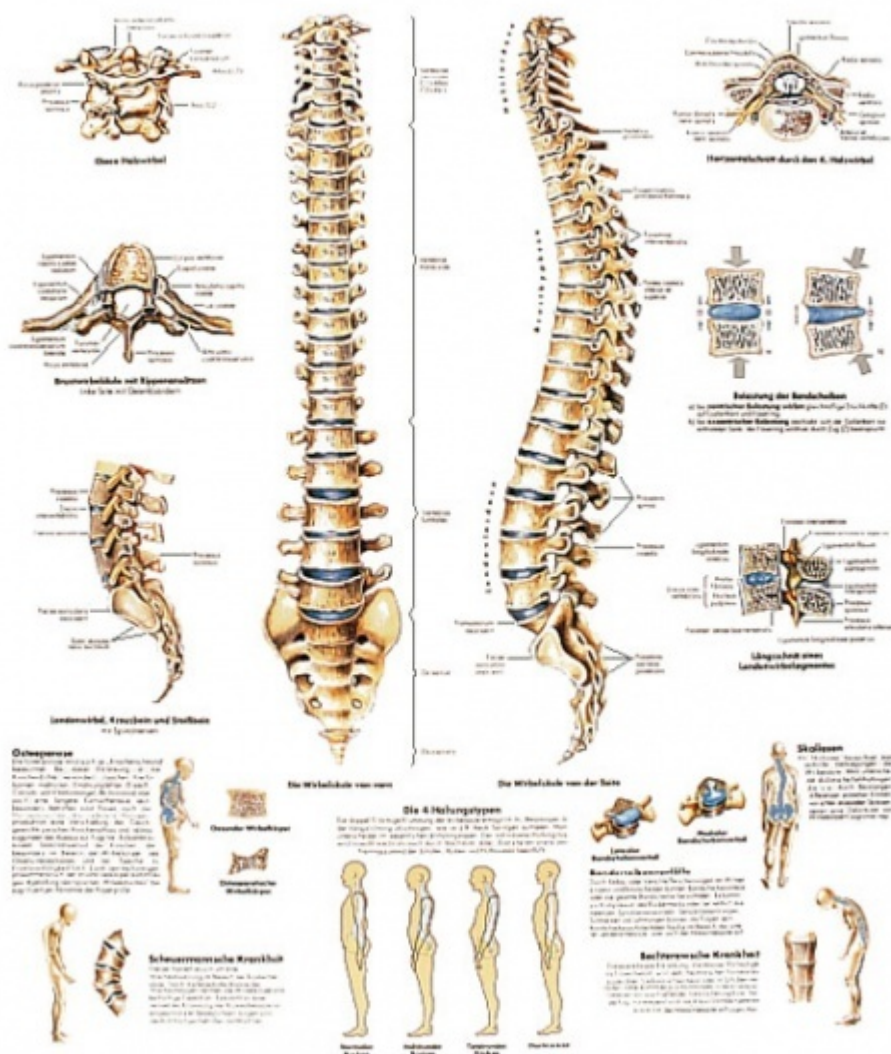

VR1152L - Ľudská chrbtica

Objednávací kód: 4304.1001480

VR1152L

Cena bez DPH

24,00 Eur

Cena s DPH

28,80 Eur

Parametre

Na tomto posteri je detailne zobrazená stavba ľudskej chrbtice.

- Laminovaný poster, 50 × 67 cm