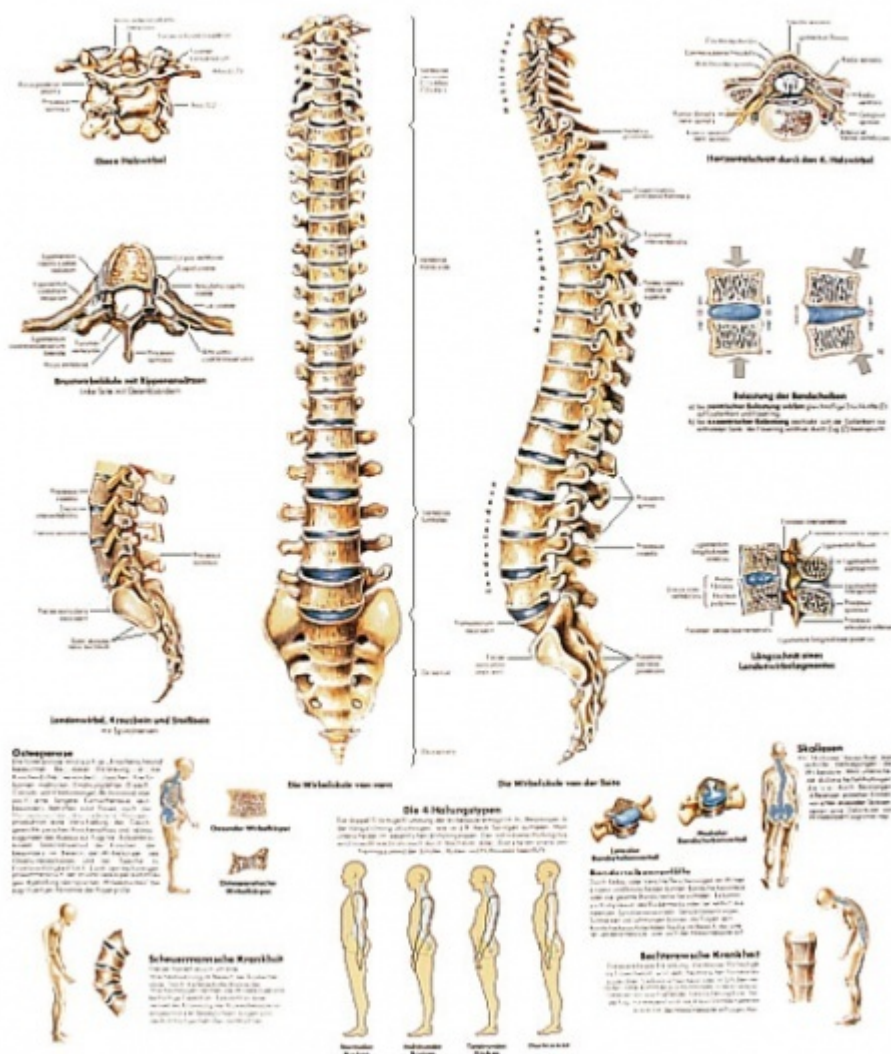

VR1152L - Ľudská chrbtica

Objednávací kód: 4304.1001480

VR1152L

Cena bez DPH

24,00 Eur

Cena s DPH

28,80 Eur

Parametre

Na tomto posteru je detailne zobrazená stavba ľudskej chrbtice.

- Laminovaný poster, 50 × 67 cm