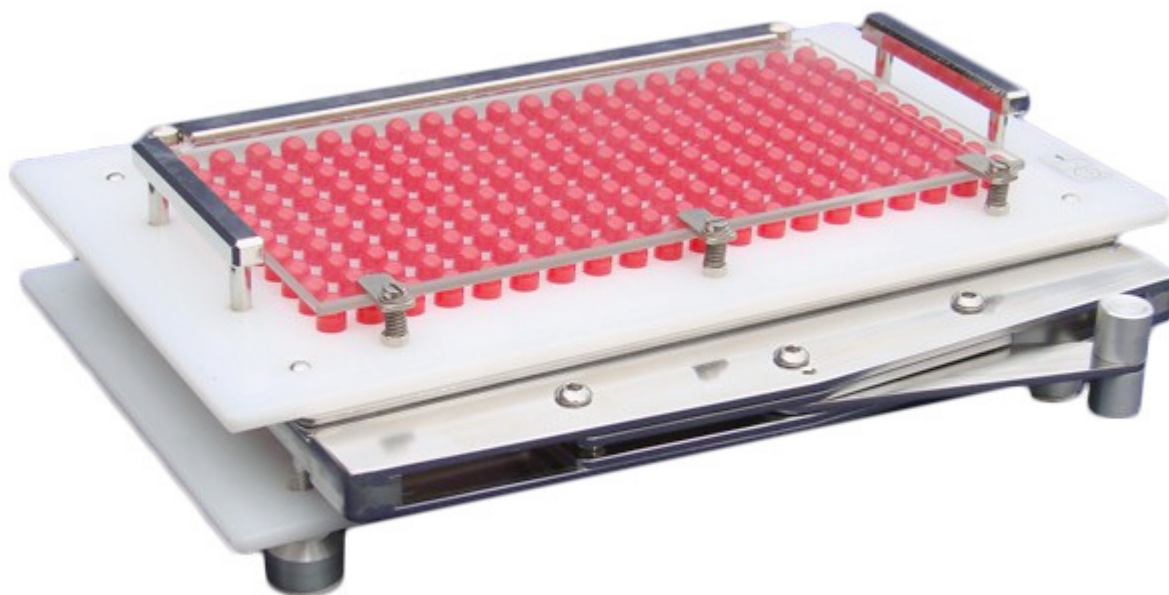

Strojček na plnenie 200 ks kapsúl

Objednávací kód: 7001.6084

Cena bez DPH	1.212,00 Eur
Cena s DPH	1.454,40 Eur

Parametre

Strojček na plnenie toboliek	Pre 200 ks kapsúl
Násobnosť	200x
Typ (veľkosť)	4
Množstevná jednotka	ks

Strojček slouží k otváraní, plneniu a uzavíraniu želatínových toboliek pri individuálnej príprave liečiv. Výmenné pracovné desky sú z akrylonu s atestom o fyziologickej nezávadnosti. Kovové časti strojku sú mosazné s niklovou vrstvou.

Související výrobky: výměně desky 30, 100, 200, nakladač 100, 200, dusátko 100, 200.

Strojček nové koncepce:

- Rám a upínacími desky z nerezové oceli
- Spolehlivější, rychlejší a snadnější upínání toboliek pákou
- Kompatibilní s nakladačem toboliek
- **Rozměry:** 305 × 240 × 90 mm
- **Hmotnost:** 2550 g