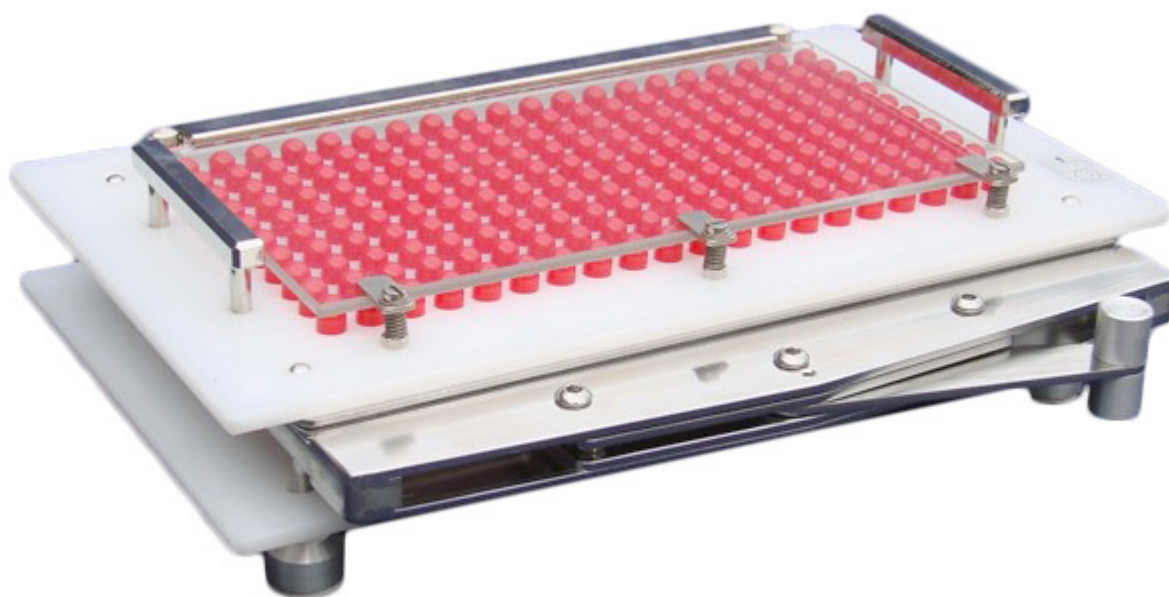

Strojček na plnenie 200 ks kapsúl

Objednávací kód: 7001.6083

Cena bez DPH	1.212,00 Eur
Cena s DPH	1.454,40 Eur

Parametre

Strojček na plnenie toboliek	Pre 200 ks kapsúl
Násobnosť	200x
Typ (veľkosť)	3
Množstevná jednotka	ks

Strojček slouží k otváraní, plneniu a uzavíraniu želatínových toboliek pri individuálnej príprave liečiv. Výmenné pracovné desky sú z akrylonu s atestom o fyziologickej nezávadnosti. Kovové časti strojku sú mosazné s niklovou vrstvou.

Související výrobky: výměně desky 30, 100, 200, nakladač 100, 200, dusátko 100, 200.

Strojček nové koncepce:

- Rám a upínacími desky z nerezové oceli
- Spolehlivější, rychlejší a snadnější upínání toboliek pákou
- Kompatibilní s nakladačem toboliek
- **Rozměry:** 305 × 240 × 90 mm
- **Hmotnosť:** 2550 g