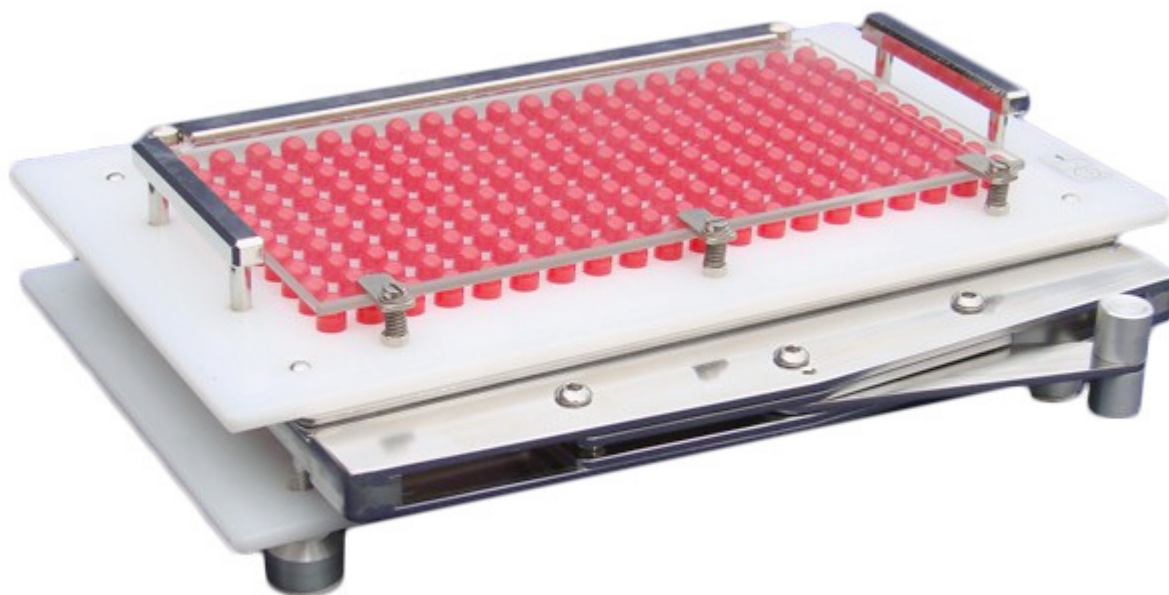

## Strojček na plnenie 200 ks kapsúl

Objednávací kód: 7001.6082

Cena bez DPH	1.212,00 Eur
Cena s DPH	1.454,40 Eur

### Parametre

Strojček na plnenie toboliek	Pre 200 ks kapsúl
Násobnosť	200x
Typ (veľkosť)	2
Množstevná jednotka	ks

Strojček slouží k otváraní, plneniu a uzavíraniu želatínových toboliek pri individuálnej príprave liečiv. Výmenné pracovné desky sú z akrylonu s atestom o fyziologickej nezávadnosti. Kovové časti strojku sú mosazné s niklovou vrstvou.

Související výrobky: výměně desky 30, 100, 200, nakladač 100, 200, dusátko 100, 200.

### Strojček nové koncepce:

- Rám a upínacími desky z nerezové oceli
- Spolehlivější, rychlejší a snadnější upínání toboliek pákou
- Kompatibilní s nakladačem toboliek
- **Rozměry:** 305 × 240 × 90 mm
- **Hmotnost:** 2550 g