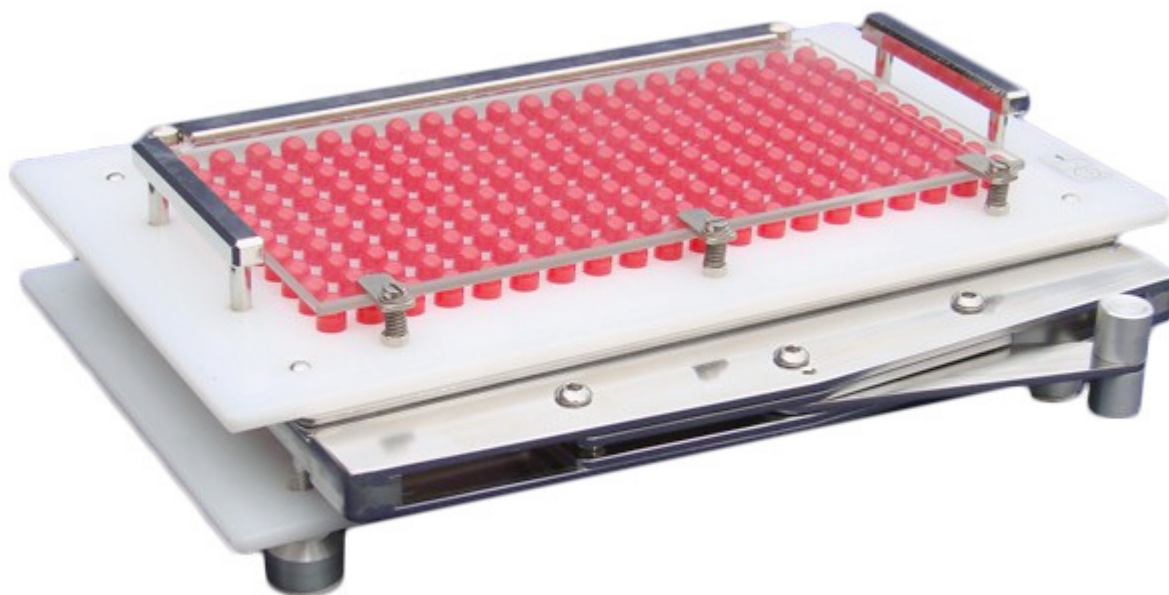

Strojček na plnenie 200 ks kapsúl

Objednávací kód: 7001.6082

Cena bez DPH	1.212,00 Eur
Cena s DPH	1.454,40 Eur

Parametre

Strojček na plnenie toboliek	Pre 200 ks kapsúl
Násobnosť	200x
Typ (veľkosť)	2
Množstevná jednotka	ks

Strojček slouží k otváraní, plneniu a uzavíraniu želatínových toboliek pri individuálnej príprave liečiv. Výmenné pracovné desky sú z akrylonu s atestom o fyziologickej nezávadnosti. Kovové časti strojku sú mosazné s niklovou vrstvou.

Související výrobky: výměně desky 30, 100, 200, nakladač 100, 200, dusátko 100, 200.

Strojček nové koncepce:

- Rám a upínacími desky z nerezové oceli
- Spolehlivější, rychlejší a snadnější upínání toboliek pákou
- Kompatibilní s nakladačem toboliek
- **Rozměry:** 305 × 240 × 90 mm
- **Hmotnost:** 2550 g