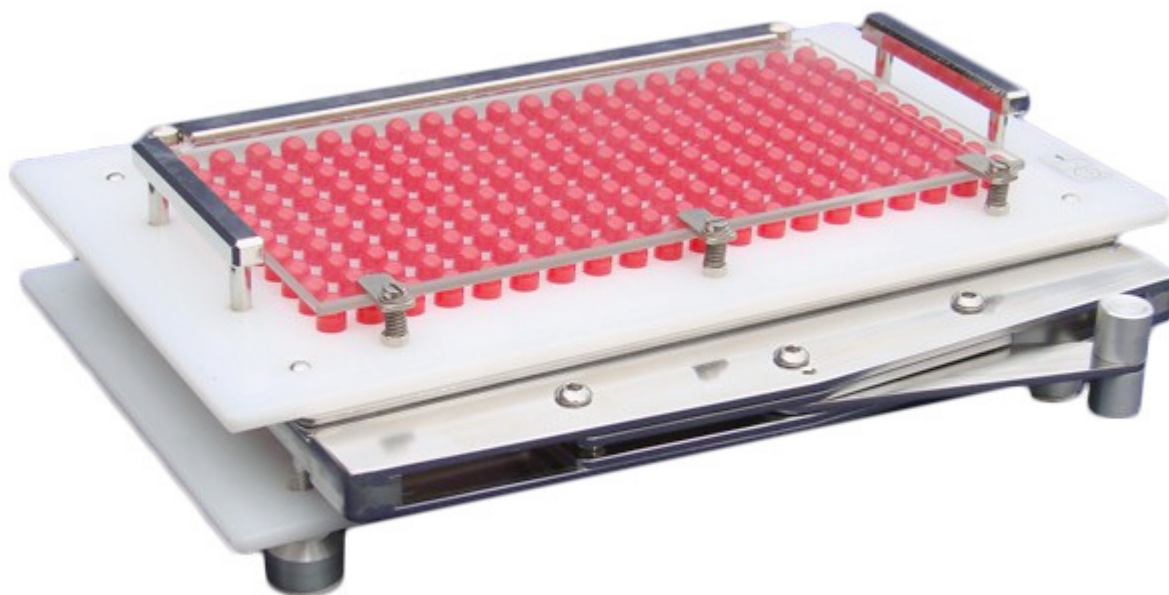

Strojček na plnenie 200 ks kapsúl

Objednávací kód: 7001.6081

Cena bez DPH	1.212,00 Eur
Cena s DPH	1.454,40 Eur

Parametre

Strojček na plnenie toboliek	Pre 200 ks kapsúl
Násobnosť	200x
Typ (veľkosť)	1
Množstevná jednotka	ks

Strojček slouží k otváraní, plneniu a uzavíraniu želatínových toboliek pri individuálnej príprave liečiv. Výmenné pracovné desky sú z akrylonu s atestom o fyziologickej nezávadnosti. Kovové časti strojku sú mosazné s niklovou vrstvou.

Související výrobky: výměně desky 30, 100, 200, nakladač 100, 200, dusátko 100, 200.

Strojček nové koncepce:

- Rám a upínacími desky z nerezové oceli
- Spolehlivější, rychlejší a snadnější upínání toboliek pákou
- Kompatibilní s nakladačem toboliek
- **Rozměry:** 305 × 240 × 90 mm
- **Hmotnost:** 2550 g