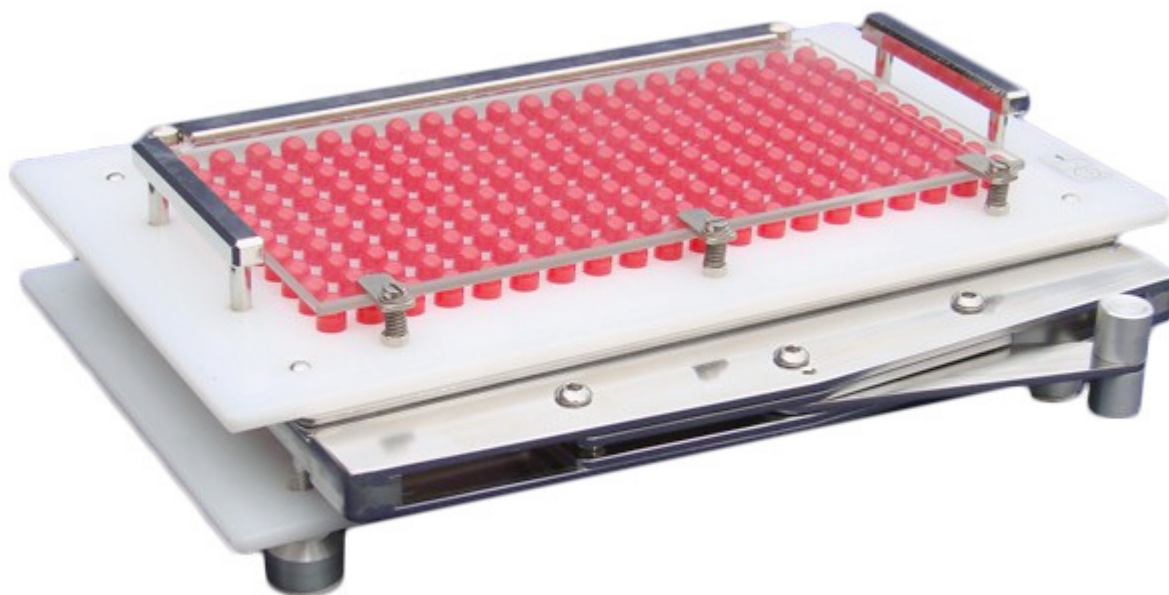

Strojček na plnenie 200 ks kapsúl

Objednávací kód: 7001.6080

Cena bez DPH	1.212,00 Eur
Cena s DPH	1.454,40 Eur

Parametre

Strojček na plnenie toboliek	Pre 200 ks kapsúl
Násobnosť	200x
Typ (veľkosť)	0.
Množstevná jednotka	ks

Strojček slouží k otváraní, plneniu a uzavíraniu želatínových toboliek pri individuálnej príprave liečiv. Výmenné pracovné desky sú z akrylonu s atestom o fyziologickej nezávadnosti. Kovové časti strojku sú mosazné s niklovou vrstvou.

Související výrobky: výměně desky 30, 100, 200, nakladač 100, 200, dusátko 100, 200.

Strojček nové koncepce:

- Rám a upínacími desky z nerezové oceli
- Spolehlivější, rychlejší a snadnější upínání toboliek pákou
- Kompatibilní s nakladačem toboliek
- **Rozměry:** 305 × 240 × 90 mm
- **Hmotnost:** 2550 g