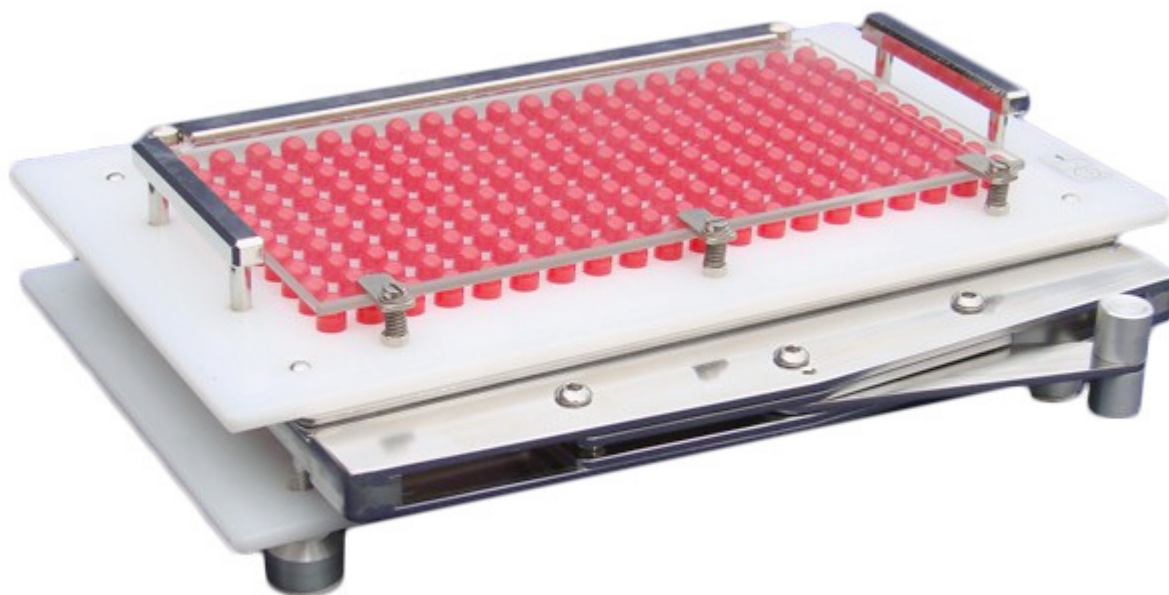

Strojček na plnenie 200 ks kapsúl

Objednávací kód: 7001.6079

Cena bez DPH	1.212,00 Eur
Cena s DPH	1.454,40 Eur

Parametre

Strojček na plnenie toboliiek	Pre 200 ks kapsúl
Násobnosť	200x
Typ (veľkosť)	00
Množstevná jednotka	ks

Strojček slouží k otváraní, plneniu a uzavíraniu želatínových toboliiek pri individuálnej príprave liečiv. Výmenné pracovné desky sú z akrylonu s atestom o fyziologickej nezávadnosti. Kovové časti strojku sú mosazné s niklovou vrstvou.

Související výrobky: výměně desky 30, 100, 200, nakladač 100, 200, dusátko 100, 200.

Strojček nové koncepce:

- Rám a upínacími desky z nerezové oceli
- Spolehlivější, rychlejší a snadnější upínání toboliiek pákou
- Kompatibilní s nakladačem toboliiek
- **Rozměry:** 305 × 240 × 90 mm
- **Hmotnost:** 2550 g