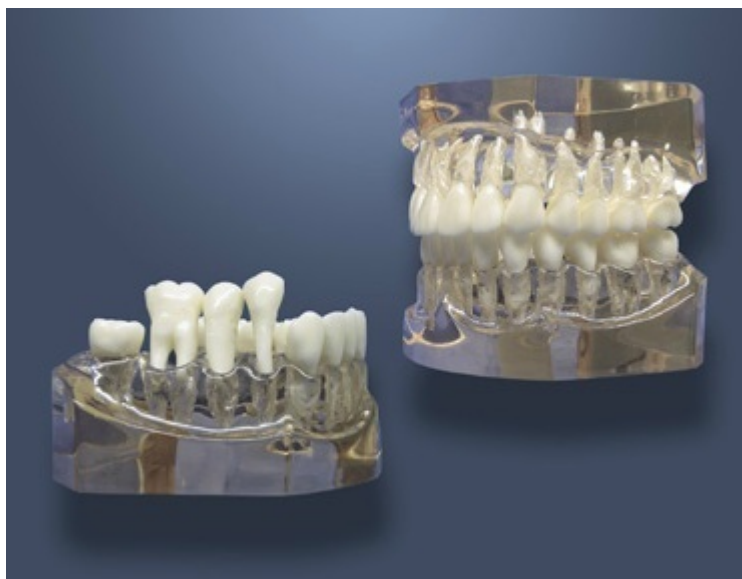

MDO-63 - Zväčšený model pre zubnú hygienu

Objednávací kód: **4106.MDO-63**

Cena bez DPH 137,40 Eur

Cena s DPH 164,88 Eur

Parametre

Množstevná jednotka

ks

- Horný a dolný model zubov
- Zväčšený v mierke 3:1
- S 28 odnímateľnými zubami uloženými v transparentnej a mäkké živici