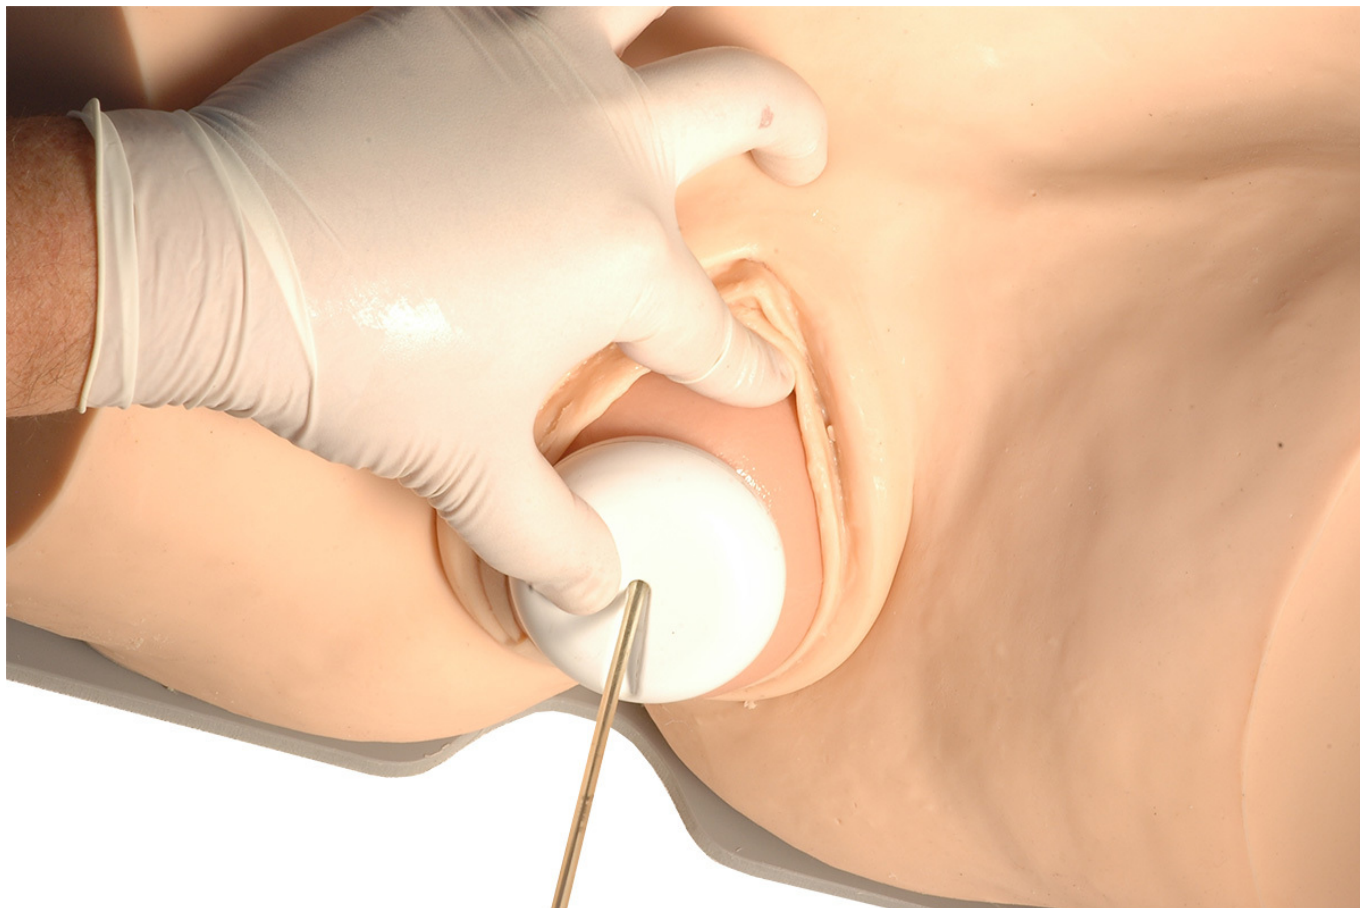

## **Panvové torzo k trenažéru asistovaného pôrodu Lucy a jej matka**

Objednávací kód: **4113.OT004**

Informácia o cene na vyžiadanie

Parametre

Pôrodníctvo, gynekológia - filter

Množstevná jednotka

Pôrodné simulátory

ks

Trenažér asistovaného pôrodu - Lucy a jej matka je vyrobený špeciálne pre lekára k simulácii praktizovania asistovaného pôrodu s vákuovým zvonom.

Trenažér asistovaného pôrodu - Lucy a jej matka je vyrobený v spolupráci so svetovo známym odborníkom na pôrod vákuovým zvonom, profesorom Aldo Vaccaem, aby presne simuloval hmatovú skúsenosť pri použití zvonu. Umožňuje lekárovi sústrediť sa na pôrod hlavičky.

Tvar Lucynej hlavy presne zodpovedá rozmerom, ktoré profesor Vacca namerlal u veľkého množstva hlavičiek plodov, takže sú fontanely presne umiestnené na hlavičke a dajú sa jednoducho nahmatať.