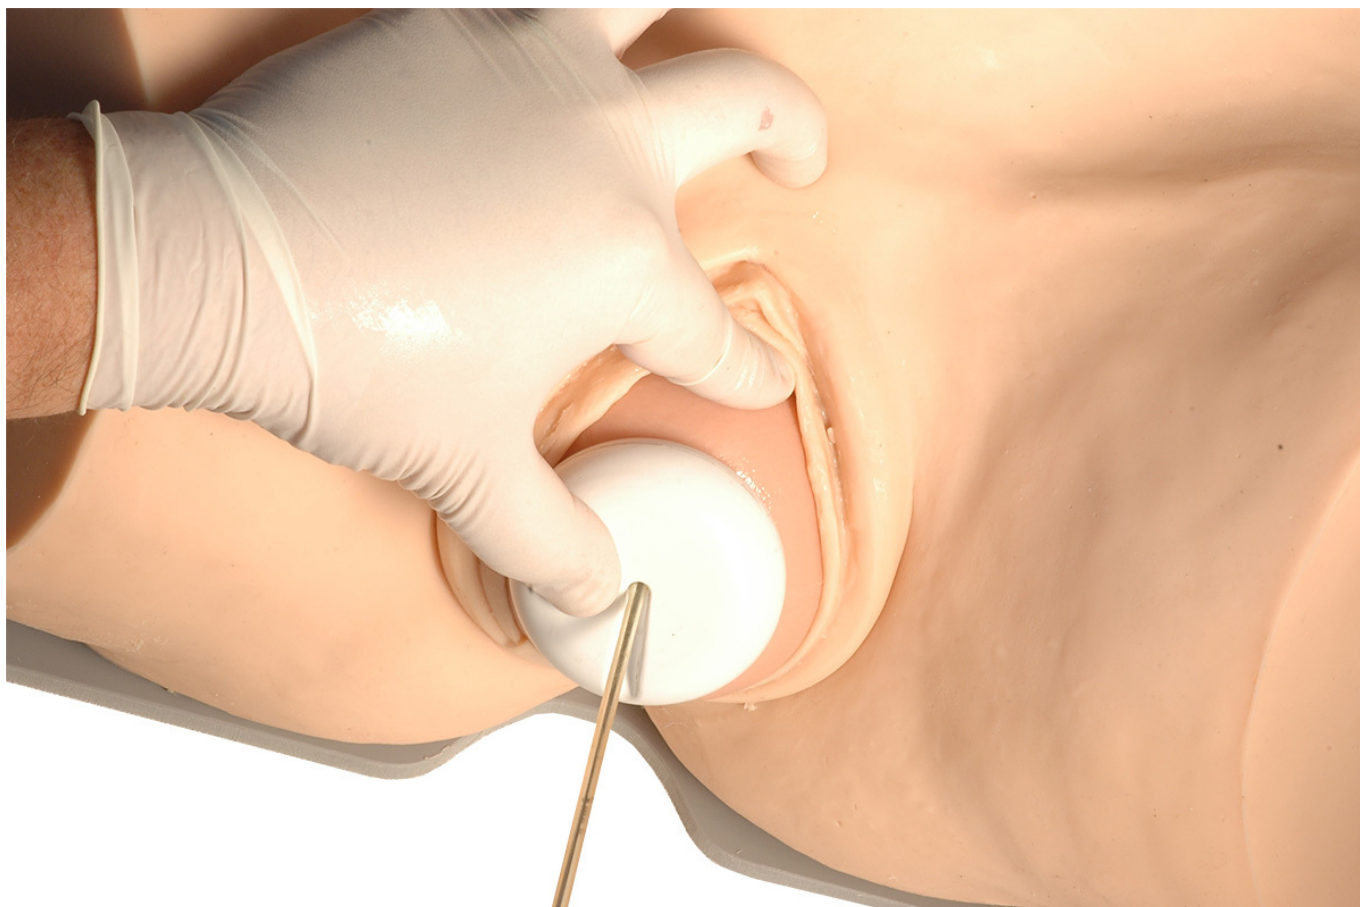

Panvové torzo k trenažéru asistovaného pôrodu Lucy a jej matka

Objednávací kód: 4113.OT004

Informácia o cene na vyžiadanie

Parametre

Pôrodníctvo, gynekológia - filter

Množstevná jednotka

Pôrodné simulátory

ks

Trenažér asistovaného pôrodu - Lucy a jej matka je vyrobený špeciálne pre lekára k simulácii praktizovania asistovaného pôrodu s vákuovým zvonom.

Trenažér asistovaného pôrodu - Lucy a jej matka je vyrobený v spolupráci so svetovo známym odborníkom na pôrod vákuovým zvonom, profesorom Aldo Vaccaem, aby presne simuloval hmatovú skúsenosť pri použití zvonu. Umožňuje lekárovi sústrediť sa na pôrod hlavičky.

Tvar Lucynej hlavy presne zodpovedá rozmerom, ktoré profesor Vacca namerlal u veľkého množstva hlavičiek plodov, takže sú fontanely presne umiestnené na hlavičke a dajú sa jednoducho nahmatať.

Odolné

- Všetky modely sú vyrobené z veľmi mäkkého, vysoko elastického a veľmi odolného materiálu.