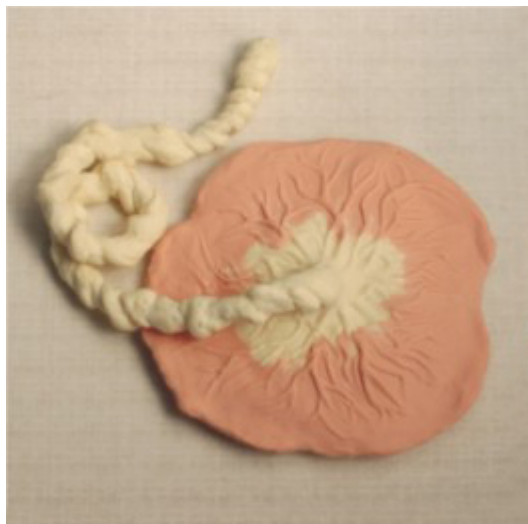

Placenta k modelu Sophie a jej matka

Objednávací kód: **4113.PL001**

Informácia o cene na vyžiadanie

Parametre

Pôrodníctvo, gynekológia - filter

Množstevná jednotka

Pôrodné simulátory

ks

Maternica po pôrode a placenta umožňujú simuláciu ručného odstránenia placenty.