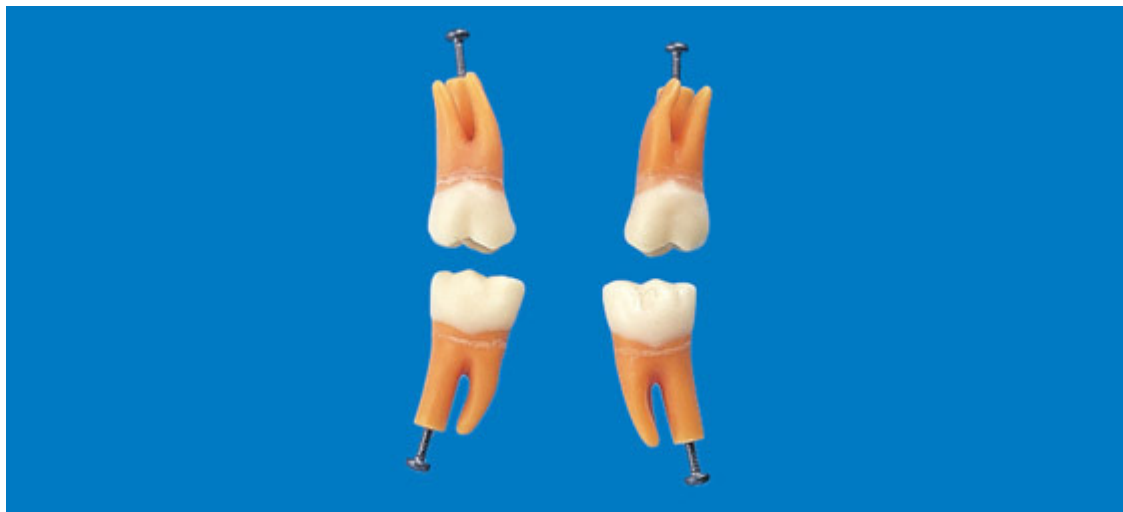

Model zuby s rozvetveným koreňom (zub č. 16)

Objednávací kód: **4112.345712**

Cena bez DPH

3,80 Eur

Cena s DPH

4,56 Eur

Parametre

Množstevná jednotka

ks

- Anatomicky tvarovaný koreň s vetvením
- Z mäkkšieho materiálu ako modely A5A
- Určené pre modely čeľustí PER2001