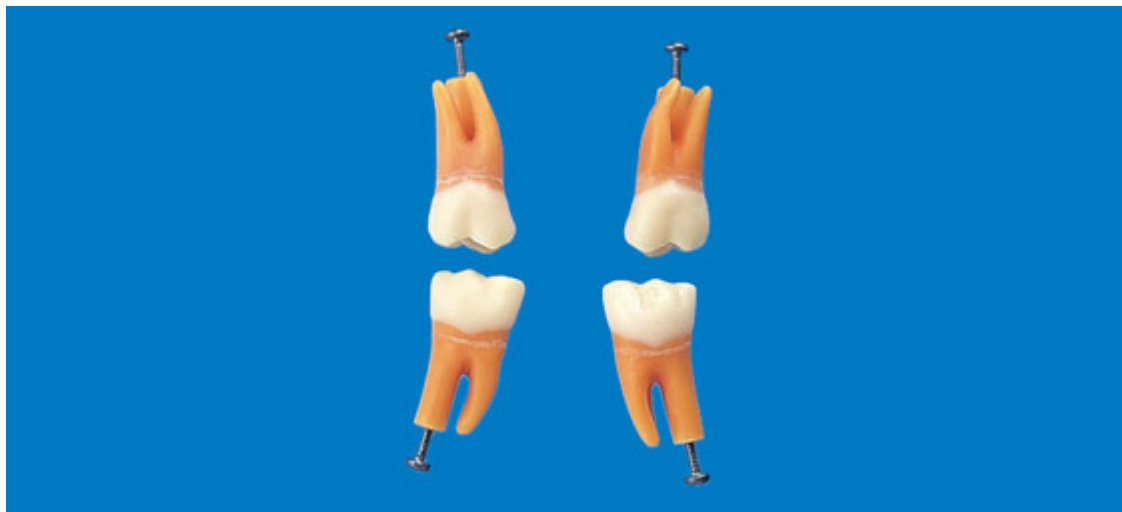

Model zuba s rozvetveným koreňom (zub č. 16)

Objednávací kód: **4112.345712**

Cena bez DPH

3,80 Eur

Cena s DPH

4,56 Eur

Parametre

Množstevná jednotka

ks

- Anatomicky tvarovaný koreň s vetvením
- Z mäkkšieho materiálu ako modely A5A
- Určené pre modely čelustí PER2001