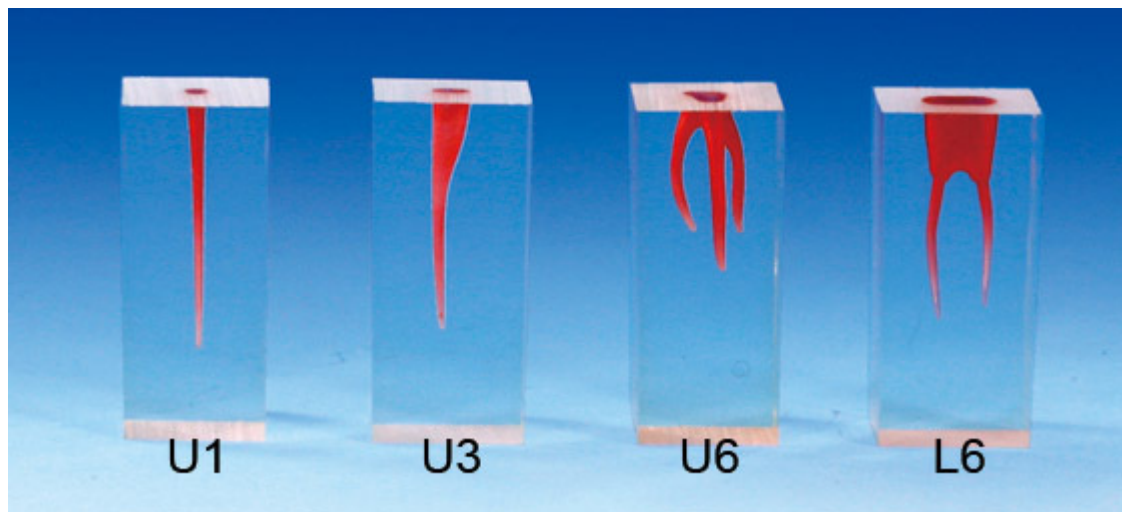

Model koreňového kanálika séria S2 (sada 4)

Objednávací kód: **4112.327329**

Cena bez DPH

18,60 Eur

Cena s DPH

22,32 Eur

Parametre

Praktická, Endodoncia - filter

Endodoncie

Množstevná jednotka

ks

- Rôzne typy červeno sfarbených koreňových kanálikov v transparentnom kvádre

Nácvik:

- Otvorenie dreňovej dutiny
- Zväčšenie koreňového kanálika
- Meranie dĺžky koreňového kanálika
- Plnenie koreňového kanálika

Obsahuje:

- Horný stredný rezák S2-U1
- Horný špicák S2-U3
- Prvá horná stolička S2-U6
- Prvá dolná stolička S2-L6