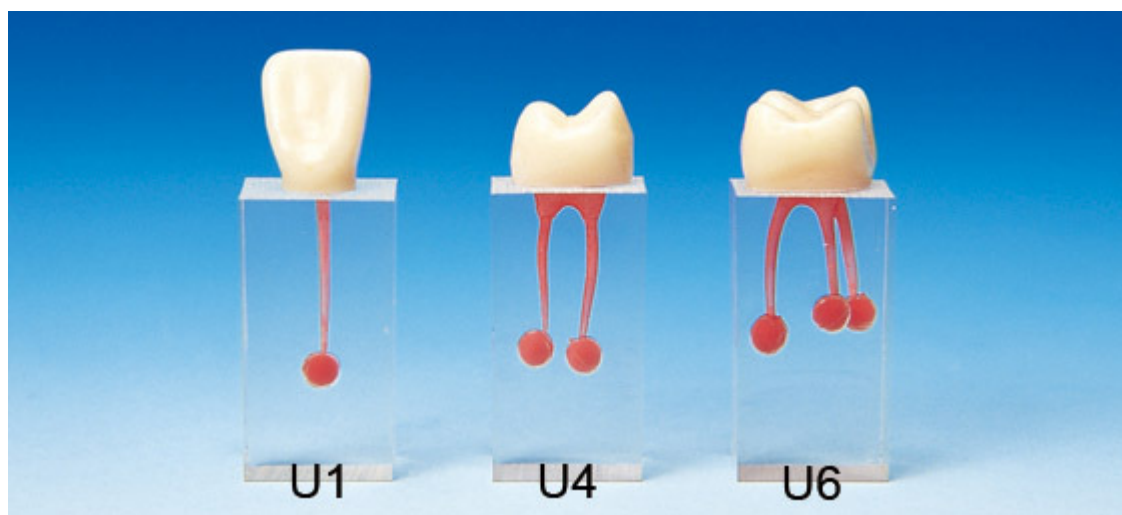

Model koreňového kanálika séria S7 (sada 3)

Objednávací kód: **4112.327331**

Cena bez DPH

24,60 Eur

Cena s DPH

29,52 Eur

Parametre

Praktická, Endodoncia - filter

Endodoncie

Množstevná jednotka

ks

- Dreňová dutina a koreňový kanálik vnútri transparentného kvádra s korunkou hore
- Silikónová guľička pri ústí kanálika pomôže pochopiť, čo sa deje počas perforácie
- Vhodné pre nácvik otvorenia dreňovej dutiny a zväčšenia a plnenia zubného kanálika
- Steny dreňovej dutiny sú sfarbené na červeno, takže je ľahké pozorovať a kontrolovať umiestnenie endodontických pomôcok

Nácvik:

- Otvorenie dreňovej dutiny
- Zväčšenie koreňového kanálika
- Meranie dĺžky koreňového kanálika
- Plnenie koreňového kanálika

Obsahuje:

- Horný stredný rezák S7-U1
- Prvý horný črenový zub S7-U4
- Prvá horná stolička S7-U6