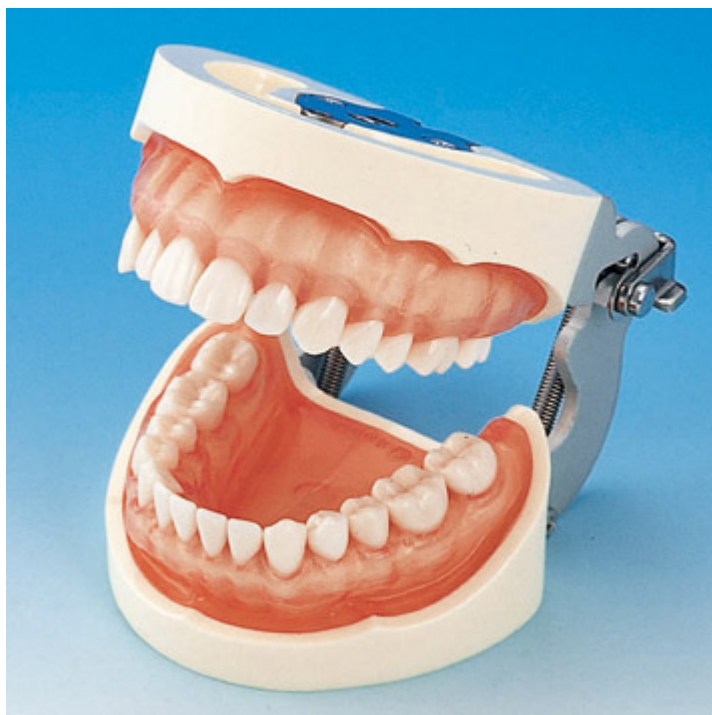

Model čelúste s protetickou náhradou (28 zubov) - ružové transparentné ďasno

Objednávací kód: 4112.341641

Cena bez DPH 152,40 Eur
Cena s DPH 182,88 Eur

Parametre

Typy náhrad Korunky a mŕstky
Množstevná jednotka ks

- Základný, ale komplexný výukový model - vlnkový model značky NISSIN
- Mäkké vymeniteľné ďasno - 4 druhy (ružová, transparentná ružová, transparentná, ružová pre silikónový odtlačok)
- Široká škála úkonov, ktoré je možné cvičiť