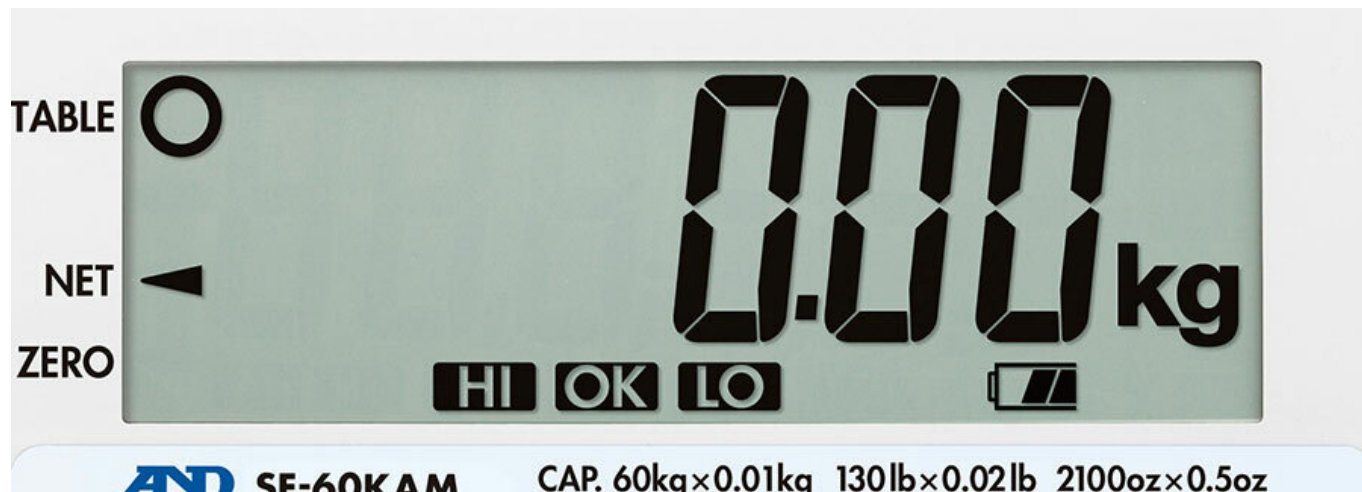

SE-150KAM - Váha mostíková, IP68, max. kapacita 150kg
Objednávací kód: **0103.SE150KAM**

Cena bez DPH

1.007,00 Eur

Cena s DPH

1.208,40 Eur

Parametre

Typ váh	Mostíkové váhy
Séria	SE
Atest (Overiteľný ČMI)	NIE
Kapacita (maximálna)	150000 g
Dielik (najmenší)	20 g
Mostík [mm]	300 x 380
Funkcie a vlastnosti	Krytie IP 68, Komparátor, Počítacie funkcie
Kalibrácia	Vonkajšia
Množstevná jednotka	ks

- [Detailný popis](#)

Váhy A&D série SE- mústkové váhy s krytím IP68 a bateriovým napájením. Váhy majú konštrukciu mústku a sloupku z nerezovej oceli SUS430 a díky krytí IP68 umožňujú snadné čistenie proudom vody.

Značení vah série SE:

- **SE-kapacita KAM** - veľkosť vážičieho mústku 300 x 380 mm
- **SE-kapacita KAL** - veľkosť vážičieho mústku 390 x 530 mm

Poznámka: Váhy jsou k dostání také v metrologicky ověřitelné verzi. Tyto váhy mají na konci kódu označení "EC".

Vlastnosti:

- krytí IP68
- konštrukce mústku a sloupku nerezová ocel SUS430
- čas ustálení 1 vteřina (vysokorychlostní vážení)
- velký LCD Displej s výškou znaků 39mm
- komparátor
- počítací funkce
- funkce automatického vypnutí
- napájení bateriemi 6 x typ D (nejsou součástí)
- s alkalickými bateriemi výdrž až 4500 pracovních hodin
- baterie ve snadno vyjímatelném pouzdře
- indikátor životnosti baterie