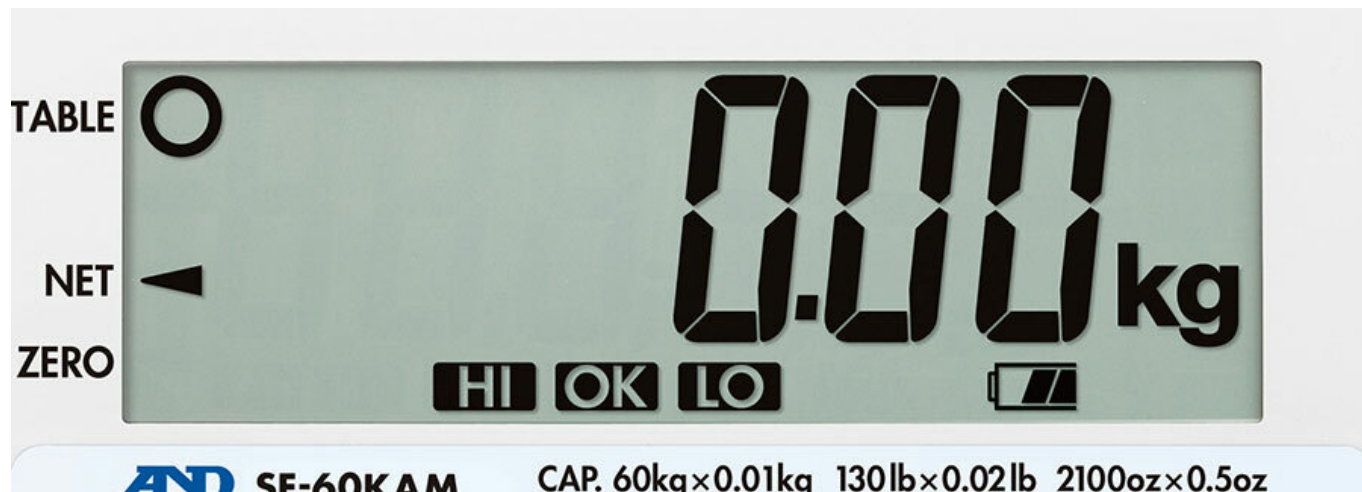

SE-30KAM - Váha mostíková, IP68, max. kapacita 30kg
Objednávací kód: **0103.SE30KAM**

Cena bez DPH

932,00 Eur

Cena s DPH

1.118,40 Eur

Parametre

Typ váh	Mostíkové váhy
Séria	SE
Atest (Overiteľný ČMI)	NIE
Kapacita (maximálna)	30000 g
Dielik (najmenší)	5 g
Mostík [mm]	300 × 380
Funkcie a vlastnosti	Krytie IP 68, Komparátor, Počítacie funkcie
Kalibrácia	Vonkajšia
Množstevná jednotka	ks

- Detailný popis

Váhy A&D série SE- mústkové váhy s krytím IP68 a bateriovým napájením. Váhy majú konštrukciu mústku a sloupku z nerezovej oceli SUS430 a díky krytí IP68 umožňujú snadné čistenie proudom vody.

Značení vah série SE:

- **SE-kapacita KAM** - veľkosť vážičieho mústku 300 × 380 mm
- **SE-kapacita KAL** - veľkosť vážičieho mústku 390 × 530 mm

Poznámka: Váhy jsou k dostání také v metrologicky ověřitelné verzi. Tyto váhy mají na konci kódu označení "EC".

Vlastnosti:

- krytí IP68
- konštrukce mústku a sloupku nerezová ocel SUS430
- čas ustálení 1 vteřina (vysokorychlostní vážení)
- velký LCD Displej s výškou znaků 39mm
- komparátor
- počítací funkce
- funkce automatického vypnutí
- napájení bateriemi 6 × typ D (nejsou součástí)
- s alkalickými bateriemi výdrž až 4500 pracovních hodin
- baterie ve snadno vyjímatelném pouzdře
- indikátor životnosti baterie