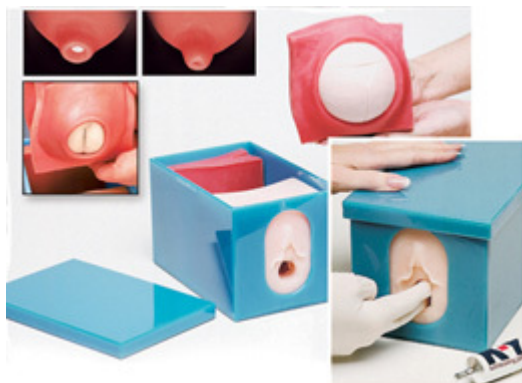

W43045 - Sada modelov pre sledovanie plodu a vývoj pôrodu

Objednávací kód: **4111.1005579**

Cena bez DPH

1.132,00 Eur

Cena s DPH

1.358,40 Eur

Parametre

Pôrodnictvo, gynekológia - filter

Bežné gynekologické a pôrodnické úkony

Množstevná jednotka

ks

Táto sada modelov poskytuje reálnu simuláciu vaginálneho vyšetrenia, pôrodného pokroku a vnútromaternicového zavádzania katétra. Vynikajúci nástroj pre výučbu študentov v oblasti ošetrovateľstva, lekárskej alebo pôrodnej asistencie.

Žijúci 3D model zahŕňa:

- Hlavu plodu
- Zadok plodu pre naliehanie koncom panvovým
- 4 vymeniteľné modely pošvovej dilatácie (maternicové hrdlo 1: uzavreté; maternicové hrdlo 2: približne 2 cm; maternicové hrdlo 3: približne 5 cm; maternicové hrdlo 4: približne 8-9 cm).

Dodávané s lubrikantom, učebnými návrhmi a cestovným puzdrom.

Rozmery: 14 × 13 × 21 cm

Hmotnosť: 4,8 kg