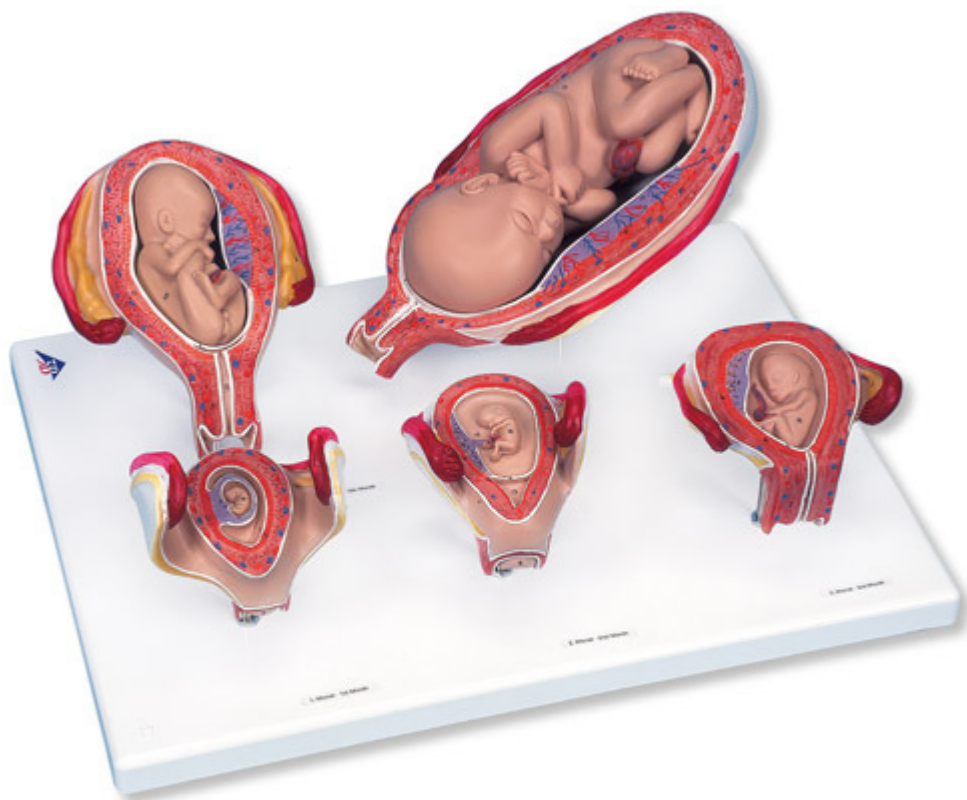

L11 / 9 - Sada modelov tehotenstva, 5 modelov

Objednávací kód: **4004.1000331**

Cena bez DPH

558,00 Eur

Cena s DPH

669,60 Eur

Parametre

Množstevná jednotka

ks

Tato séria zobrazuje najdôležitejšie štádiá vývoja embrya alebo plodu. Všetky modely sú spoločne pripevnené na stojane.

- Embryo v 1. mesiaci
- Embryo v 2. mesiaci
- Embryo v 3. mesiaci
- Embryo v 5. mesiaci
- Embryo v 7. mesiaci

Rozmery: 13 × 41 × 31 cm

Hmotnosť: 2 kg