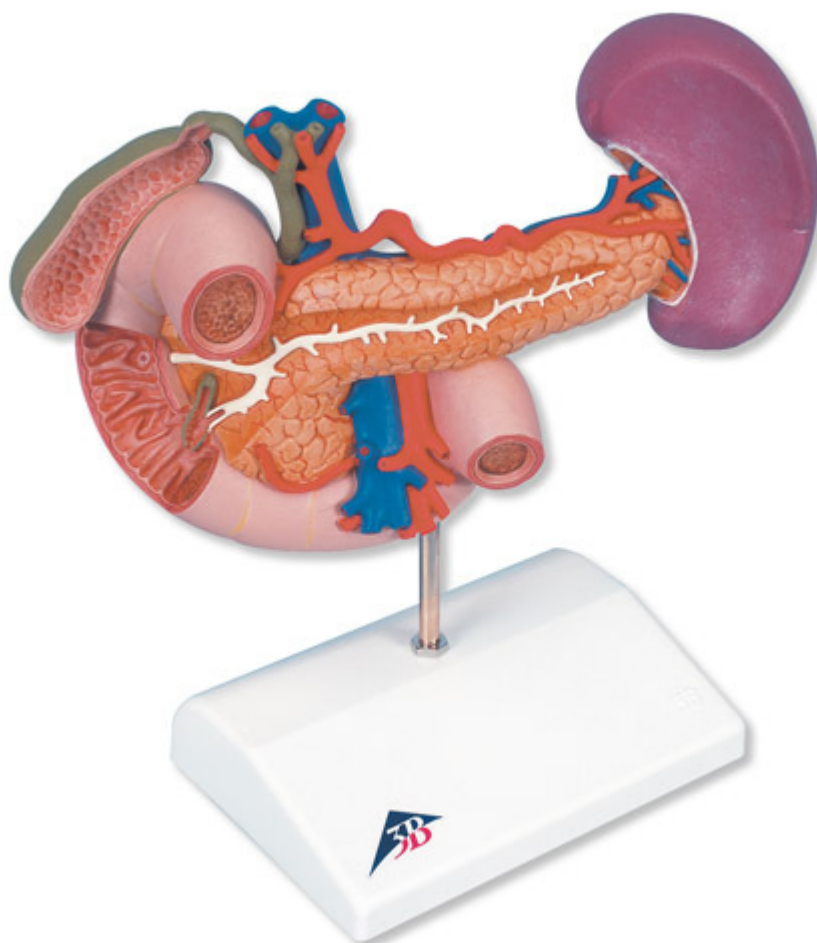

## **K22/2 - Model zadných orgánov hornej časti dutiny brušnej**

Objednávací kód: **4004.1000309**

Cena bez DPH

167,40 Eur

Cena s DPH

200,88 Eur

Parametre

Množstevná jednotka

ks

Model ukazuje dvanásťník (čiastočne otvorený), žlčník a žľčovody (otvorené), pankreas (odhaľujúce veľké žľčovody), slezinu a okolité cievy v skutočnej veľkosti.

Na stojane.

Rozmery: 23 × 12 × 20 cm

Hmotnosť: 550 g