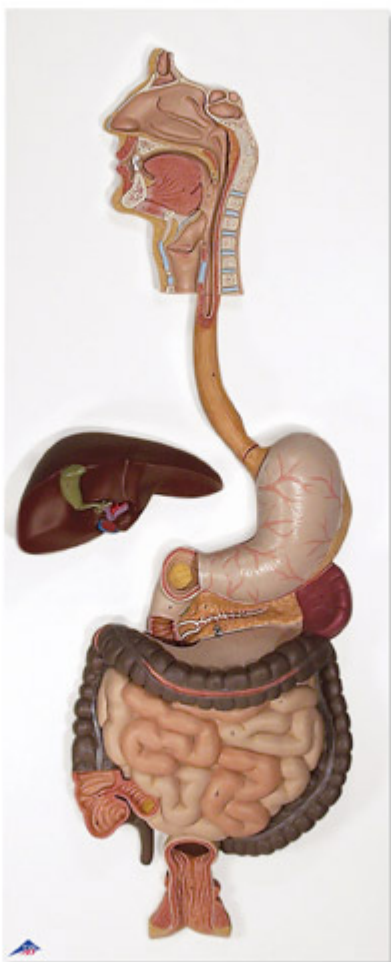

K21 - Model tráviacej sústavy, 3 časti

Objednávací kód: **4004.1000307**

Cena bez DPH

475,00 Eur

Cena s DPH

570,00 Eur

Parametre

Množstevná jednotka

ks

Model v životnej veľkosti, ktorý ukazuje celý tráviaci systém v názornom profile.

Obsahuje:

- Nos
- Ústnu dutinu a hltan
- Pažerák
- Gastrointestinálny trakt
- Pečeň so žlčníkom
- Pankreas
- Slezina

Dvanásnik, slepé črevo a konečník sú otvorené. Priečny kolon a predná stena žalúdka sú odnímateľné z tráviaceho ústrojenstva pre detailnú štúdiu anatómie.

Namontované na podkladovej doske.

Rozmery: 81 × 33 × 10 cm

Hmotnosť: 4,4 kg