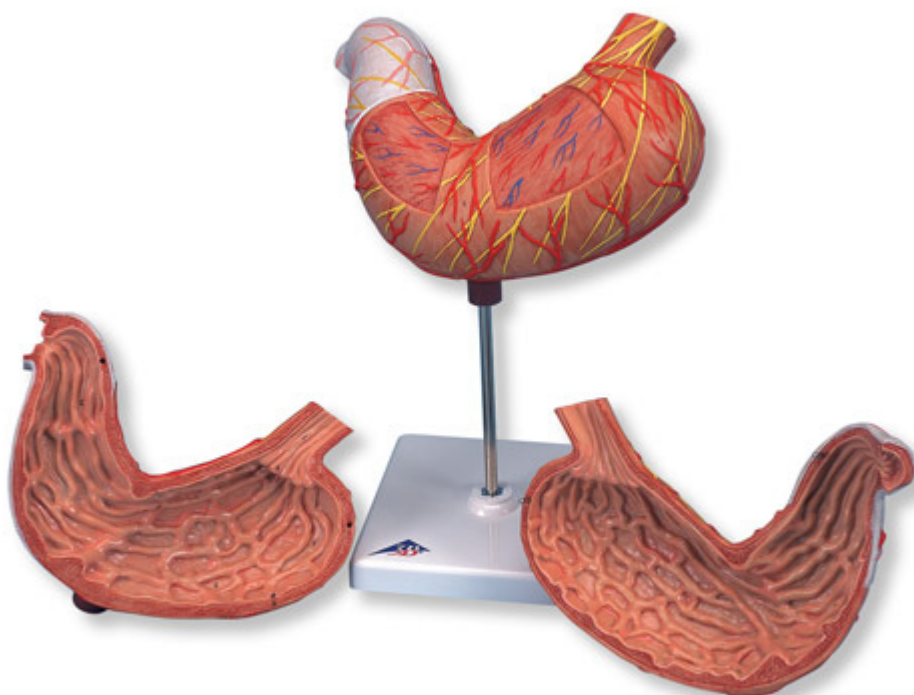

K15 - Model žalúdka, 2 časti
Objednávací kód: **4004.1000302**

Cena bez DPH	167,40 Eur
Cena s DPH	200,88 Eur

Parametre

Množstevná jednotka ks

Model ukazuje jednotlivé rozdielne vrstvy žalúdočnej steny. Predná polovica žalúdka je odnímateľná pre detailnú štúdiu anatómie.

Zobrazené sú:

- Spodný pažerák
- Cievny
- Nervy

Dodáva sa na stojane.

Rozmery: 25 × 22 × 12 cm

Hmotnosť: 600 g