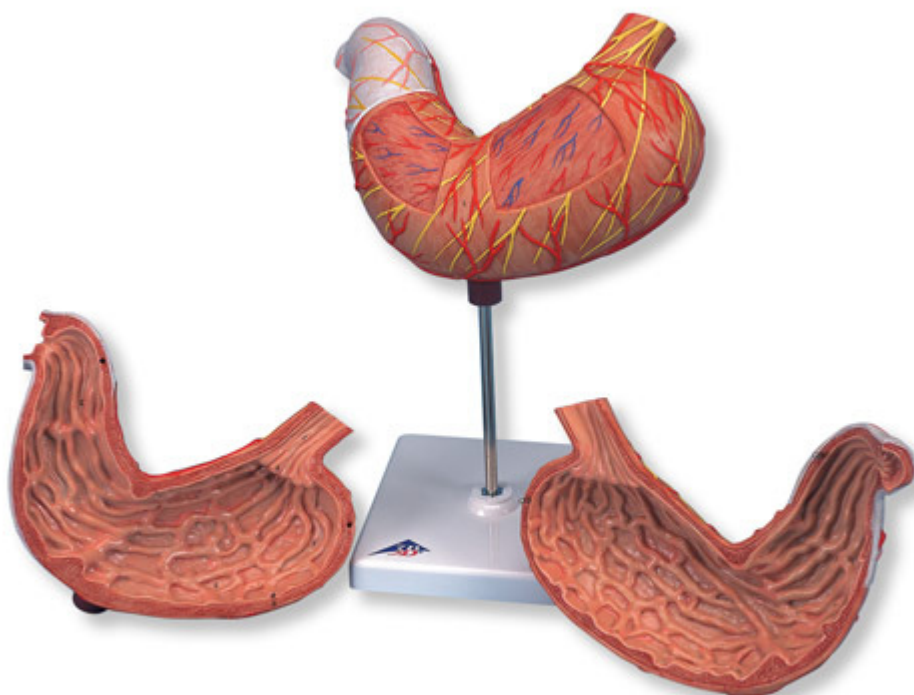

K15 - Model žalúdka, 2 časti
Objednávací kód: **4004.1000302**

Cena bez DPH	167,40 Eur
Cena s DPH	200,88 Eur

Parametre

Množstevná jednotka ks

Model ukazuje jednotlivé rozdielne vrstvy žalúdočnej steny. Predná polovica žalúdka je odnímateľná pre detailnú štúdiu anatómie.

Zobrazené sú:

- Spodný pažerák
- Ciev
- Nervy

Dodáva na stojane.

Rozmery: 25 × 22 × 12 cm

Hmotnosť: 600 g