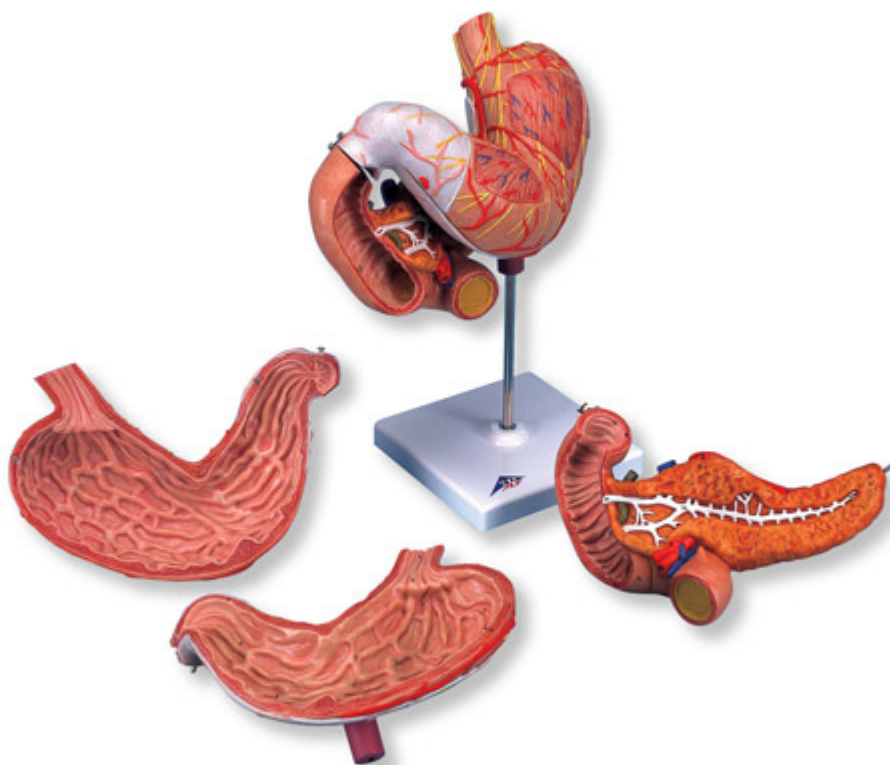

K16 - Model žalúdka, 3 časti
Objednávací kód: **4004.1000303**

Cena bez DPH	273,00 Eur
Cena s DPH	327,60 Eur

Parametre

Množstevná jednotka ks

Tento model žalúdka zobrazuje rôzne a jednotlivé vrstvy žalúdočnej steny. Predná polovica žalúdka je odnímateľná. Model zobrazuje nasledujúce časti:

- Spodná časť pažeráku
- Cievy
- Dvanásťnik
- Pankreas
- Nervy

Žalúdok dodávaný na stojane pre ľahkú ukážku v triede, alebo lekárskej ordinácii.

Rozmery: 25 × 22 × 12 cm
Hmotnosť: 800 g