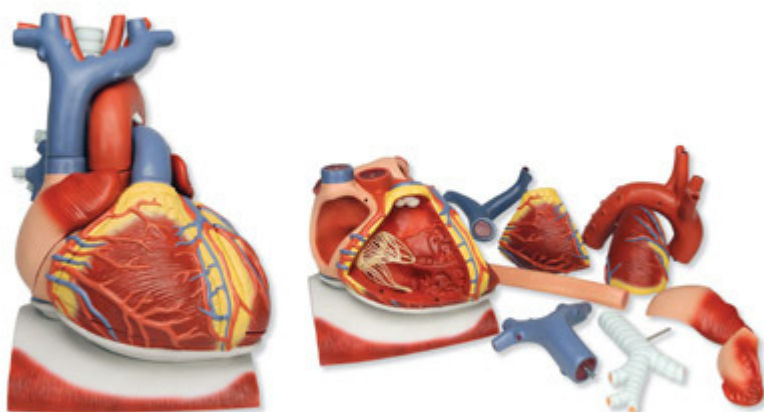

**VD251 - Model srdca na bránici, 3 krát
zväčšený, 10 častí**

Objednávací kód: **4004.1008547**

Cena bez DPH	1.041,00 Eur
Cena s DPH	1.249,20 Eur

Parametre

Množstevná jednotka

ks

Tento podrobný model zobrazuje štruktúry bránice (= podstavec).

Nasledovné časti môžu byť odstránené:

- Pažerák
- Priedušnice
- Horná dutá žila
- Aorta
- Plúcne kmeň
- Obe predsieňové steny
- Obe komorové steny

Rozmery: 41 × 33 × 28 cm

Hmotnosť: 3,6 kg